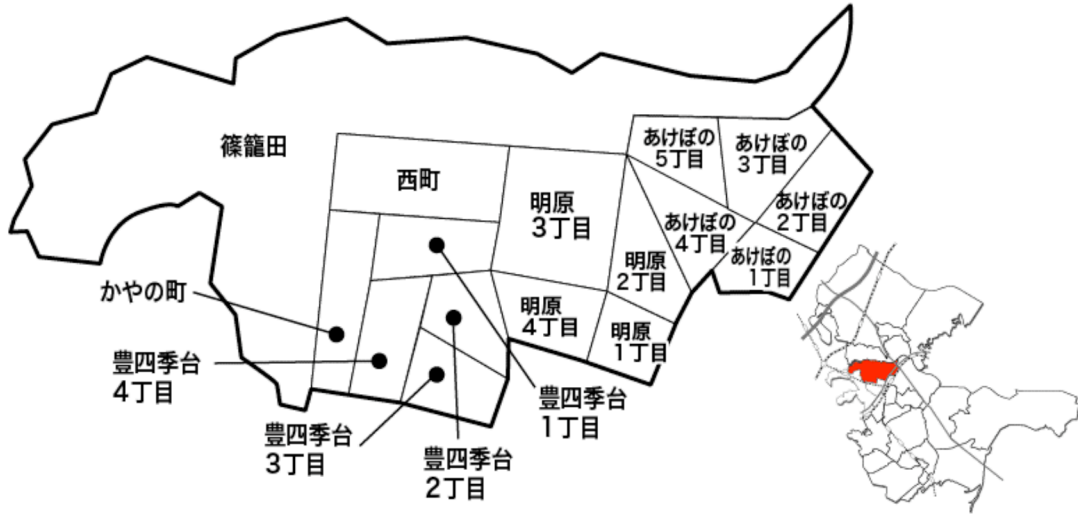

豊四季台地区

※速報数値のため統計数値とは異なることがあります。
 ※侵入盗は、空き巣・忍込み・居空きをいいます。
 ※累計は、1月から当月までの合算です。

※速報数値のため統計数値とは異なることがあります。
 ※侵入盗は、空き巣・忍込み・居空きをいいます。 ※累計は、1月から当月までの合算です。

	侵入盗		ひったくり		自動車盗		車上ねらい・部品ねらい		総合計
	2月	累計	2月	累計	2月	累計	2月	累計	
明原 1丁目									
明原 2丁目									
明原 3丁目		2					1	1	3
明原 4丁目	2	2		1					3
あげぼの 1丁目									
あげぼの 2丁目					1	1			1
あげぼの 3丁目								1	1
あげぼの 4丁目						1			1
あげぼの 5丁目									
かやの町									
篠籠田	1	1		1			1	2	4
豊四季台 1丁目			1	1					1
豊四季台 2丁目			1	1					1
豊四季台 3丁目									
豊四季台 4丁目									
西町			1	1					1
計	3	5	3	5	1	2	2	4	16

～ メ モ ～

- 【侵入盗】 2月は3件発生。主にアパート・マンションで窓ガラス当て割りによるものです。当地区は、戸建とアパート・マンション（1階）での発生が多い地域です。
- 【ひったくり】 2月は3件発生。男1人、バイクで自転車の前かごからによるものです。当地区は、被害は発生していません。
- 【自動車盗】 2月は1件発生。会社敷地内で発生したものです。
- 【車上ねらい
部品ねらい】 2月は2件発生。戸建住宅及び路上でガラス破りによるものです。当地区は、店舗駐車場や月極駐車場での発生が多い地域です。