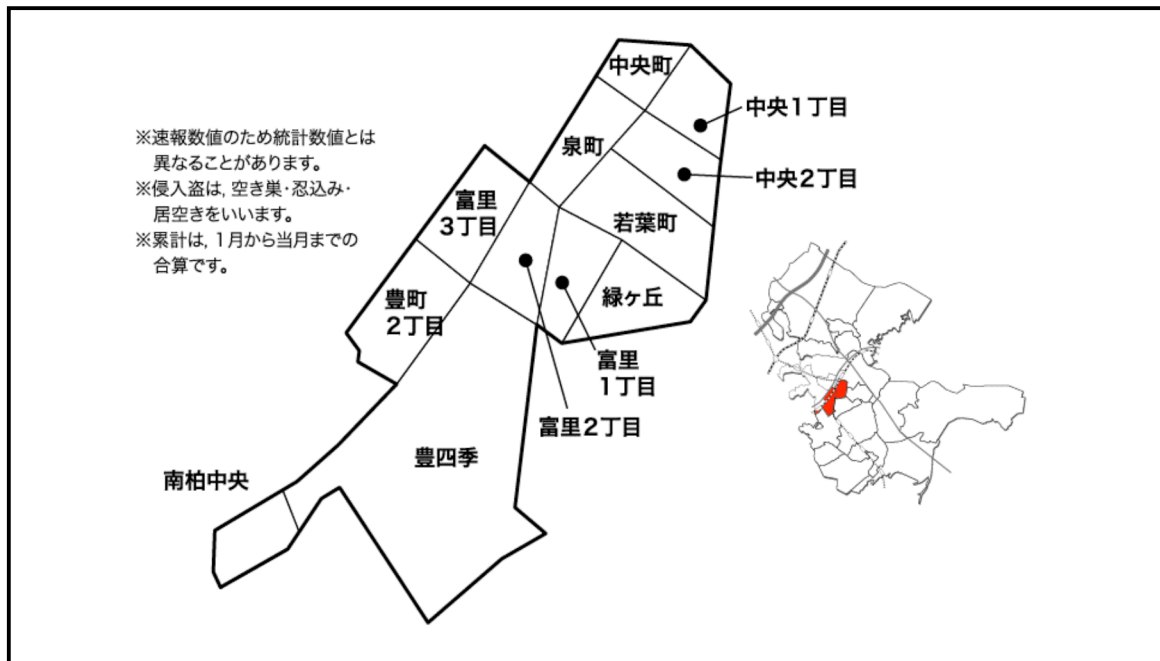

富里地区

※速報数値のため統計数値とは異なることがあります。
 ※侵入盗は、空き巣・忍込み・居空きをいいます。
 ※累計は、1月から当月までの合算です。

	侵入盗		ひったくり		自動車盗		車上ねらい・部品ねらい		総合計
	2月	累計	2月	累計	2月	累計	2月	累計	
泉町				1			1	1	2
中央1丁目								1	1
中央2丁目							1	3	3
中央町									
富里1丁目	1	1							1
富里2丁目	1	1							1
富里3丁目	1	1					1	2	3
豊四季	3	3					3	5	8
緑ヶ丘	1	2							2
南柏中央							1	1	1
豊町2丁目					1	1			1
若葉町			1	1				1	2
計	7	8	1	2	1	1	7	14	25

～ メ モ ～

- 【侵入盗】 2月は7件発生。主にアパート・マンションで合鍵様及び窓ガラス破りによるものです。当地区は、アパート・マンション1階での発生が多い地域です。
- 【ひったくり】 2月は1件発生。男1人、バイクで自転車の前かごによるものです。
当地区は、被害が多く発生している地区のひとつとなります。
- 【自動車盗】 2月は1件発生。アパート・マンション敷地内で発生したものです。当地区は、月極・有料駐車場での発生が多い地域です。
- 【車上ねらい
部品ねらい】 2月は7件発生。主に店舗敷地内で鍵穴こじ開けによるものです。当地区は、店舗駐車場や月極駐車場での発生が多い地域です。