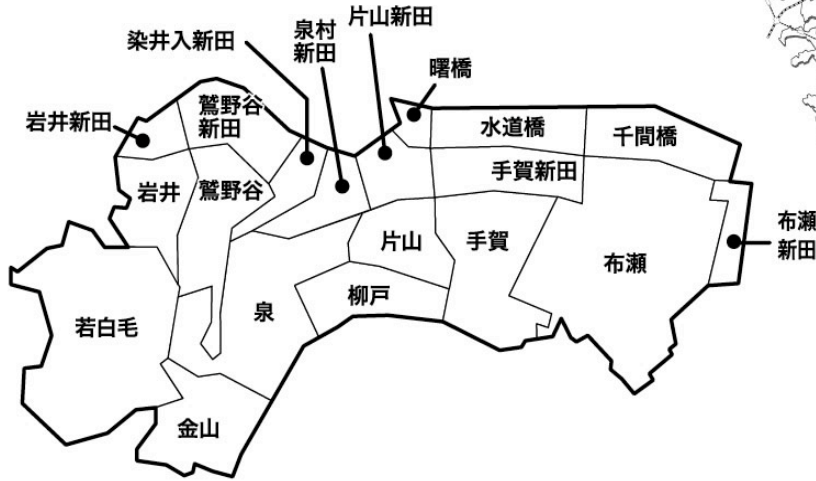

手賀地区

※速報数値のため統計数値とは異なることがあります。
 ※侵入盗は、空き巣・忍込み・居空きをいいます。
 ※累計は、1月から当月までの合算です。

※速報数値のため統計数値とは異なることがあります。
 ※侵入盗は、空き巣・忍込み・居空きをいいます。
 ※累計は、1月から当月までの合算です。

	侵入盗		ひったくり		自動車盗		車上ねらい・部品ねらい		総合計
	2月	累計	2月	累計	2月	累計	2月	累計	
泉						1	2	2	3
泉村新田									
岩井									
岩井新田									
片山					1	2			2
片山新田									
金山									
水道橋									
千間橋									
染井入新田									
手賀								1	1
手賀新田									
布瀨									
布瀨新田									
柳戸	1	1							1
若白毛						1		1	2
鷺野谷	1	1			1	2			3
鷺野谷新田									
計	2	2			2	6	2	4	12

～ メ モ ～

【侵入盗】 2月は2件発生。戸建住宅でガラス窓当て割りによるものです。当地区は、戸建住宅での発生が多い地域です。

【ひったくり】 2月の発生はありませんでした。当地区は、被害は発生していません

【自動車盗】 2月は2件発生。会社敷地内で発生したものです。
当地区は、被害が多く発生している地区のひとつとなります。

【車上ねらい
部品ねらい】 2月は2件発生。会社敷地内で鍵穴こじ開けによるものです。当地区で、自宅駐車場や会社駐車場での発生が多い地域です。