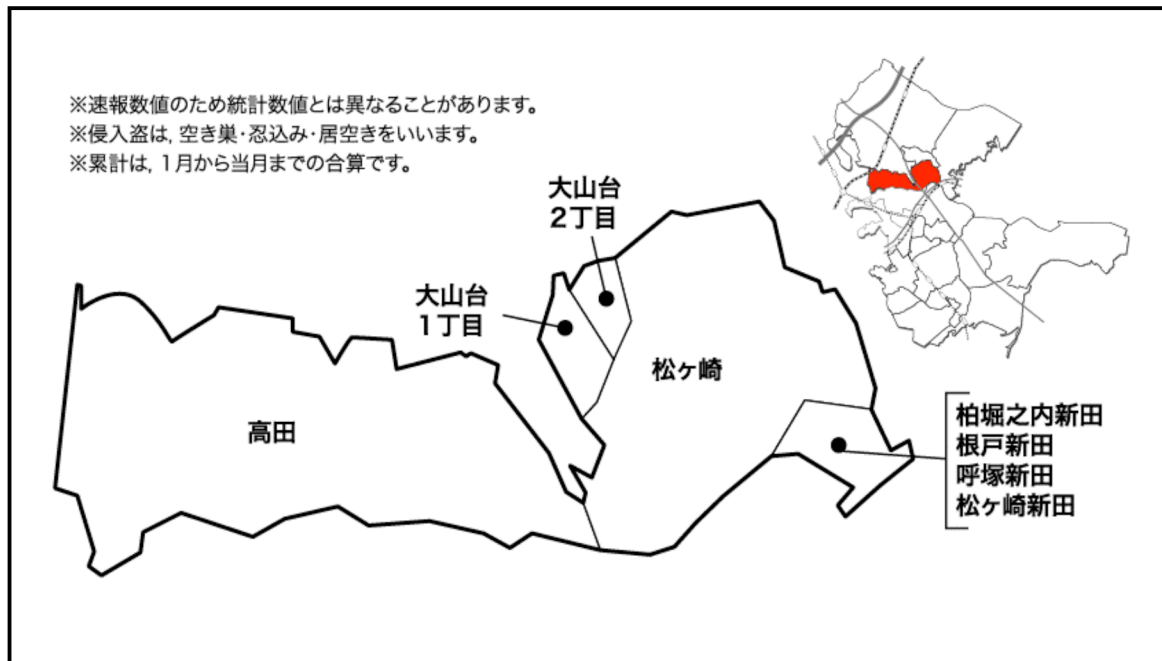

## 高田・松ヶ崎地区

※速報数値のため統計数値とは異なることがあります。  
 ※侵入盗は、空き巣・忍込み・居空きをいいます。  
 ※累計は、1月から当月までの合算です。

	侵入盗		ひったくり		自動車盗		車上ねらい・部品ねらい		総合計
	2月	累計	2月	累計	2月	累計	2月	累計	
大山台1丁目							1	3	3
大山台2丁目									
柏堀之内新田									
高田		2	1	1		1	2	5	9
根戸新田									
松ヶ崎		4						4	8
松ヶ崎新田									
呼塚新田									
計		6	1	1		1	3	12	20

### ～ メ モ ～

- 【侵入盗】 2月の発生はありませんでした。  
 当地区は、戸建住宅での発生が多い地域です。
- 【ひったくり】 2月は1件発生。男1人、バイクで自転車の前かごからによるものです。
- 【自動車盗】 2月の発生はありませんでした。  
 当地区は、戸建住宅駐車場やアパート・マンション駐車場での発生が多い地域です。
- 【車上ねらい  
 部品ねらい】 2月は3件発生。主に会社敷地内でガラス破り及びナンバーがとられたものです。  
 当地区は、月極・有料駐車場での発生が多い地域です。