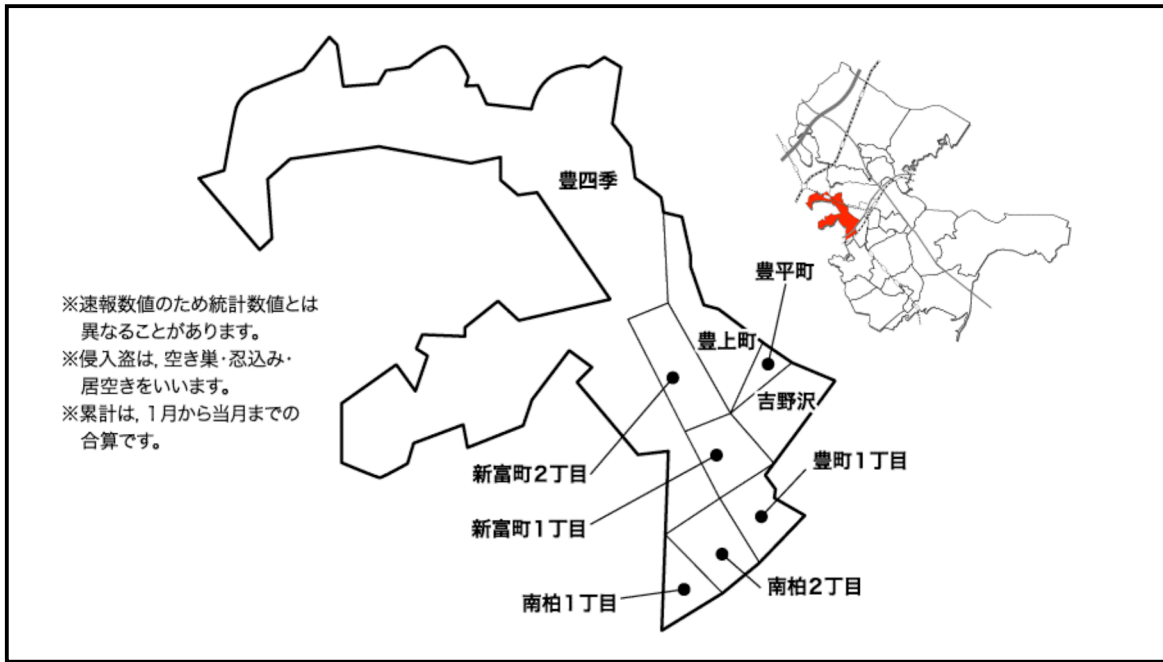

新富地区

※速報数値のため統計数値とは異なることがあります。
 ※侵入盗は、空き巣・忍込み・居空きをいいます。
 ※累計は、1月から当月までの合算です。

	侵入盗		ひったくり		自動車盗		車上ねらい・部品ねらい		総合計
	2月	累計	2月	累計	2月	累計	2月	累計	
新富町1丁目		1						2	3
新富町2丁目							1	2	2
豊上町		2						1	3
豊四季	2	2				1	4	9	12
豊平町					1	1			1
南柏1丁目							2	4	4
南柏2丁目	1	1					2	3	4
豊町1丁目								3	3
吉野沢								2	2
計	3	6			1	2	9	26	34

～ メモ ～

- 【侵入盗】 2月は3件発生。主にアパート・マンションで無施錠及びガラス破りによるものです。
当地区は、アパート・マンション（1階）での発生が多い地域です。
- 【ひったくり】 2月の発生はありませんでした。
- 【自動車盗】 2月は1件発生。戸建住宅で発生したものです。
当地区は、月極駐車場での発生が多い地域です。
- 【車上ねらい
部品ねらい】 2月は9件発生。主に店舗敷地内及び月極駐車場で窓ガラス破り及びナンバーがとられたものです。
当地区は、月極駐車場、自宅駐車場での発生が多い地域です。