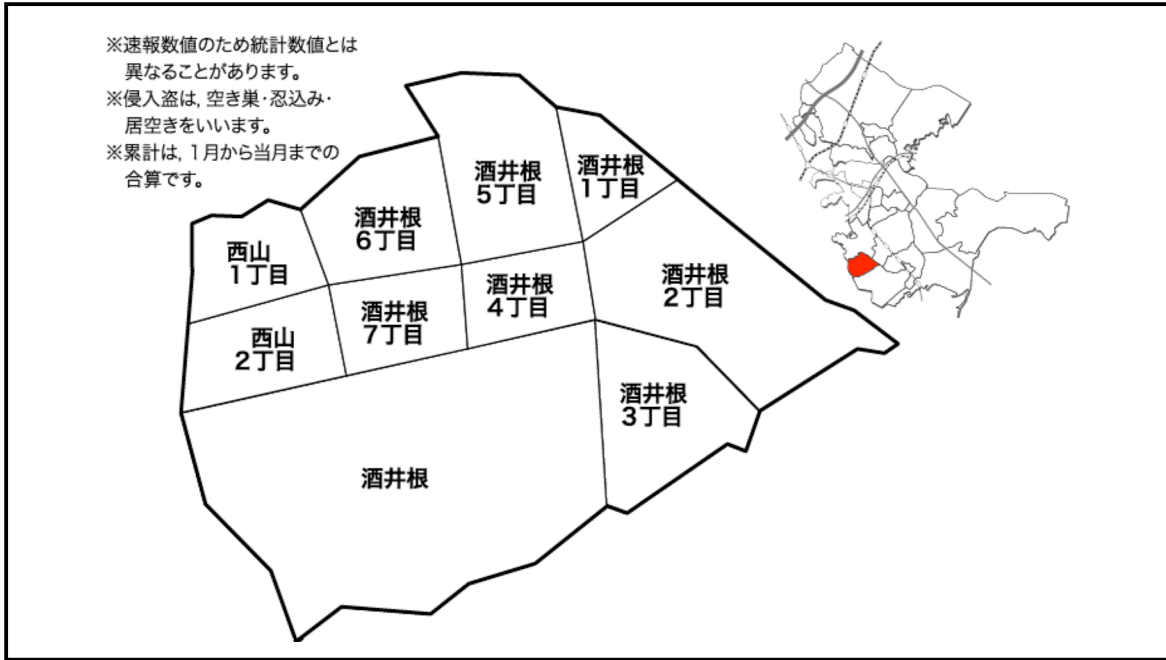

酒井根地区

※速報数値のため統計数値とは異なることがあります。
 ※侵入盗は、空き巣・忍込み・居空きをいいます。
 ※累計は、1月から当月までの合算です。

	侵入盗		ひったくり		自動車盗		車上ねらい・部品ねらい		総合計
	2月	累計	2月	累計	2月	累計	2月	累計	
酒井根							1	1	1
酒井根 1丁目							1	1	1
酒井根 2丁目								1	1
酒井根 3丁目									
酒井根 4丁目							1	1	1
酒井根 5丁目									
酒井根 6丁目									
酒井根 7丁目									
西山 1丁目									
西山 2丁目									
計							3	4	4

～ メ モ ～

【侵入盗】 2月の発生はありませんでした。
 当地区は、戸建住宅での発生が多い地域です。

【ひったくり】 2月の発生はありませんでした。

【自動車盗】 2月の発生はありませんでした。
 当地区は、月極・有料駐車場での発生が多い地域です。

【車上ねらい
 部品ねらい】 2月は3件発生。主に店舗敷地内で窓ガラス破りによるものです。
 当地区は、月極・有料駐車場での発生が多い地域です。