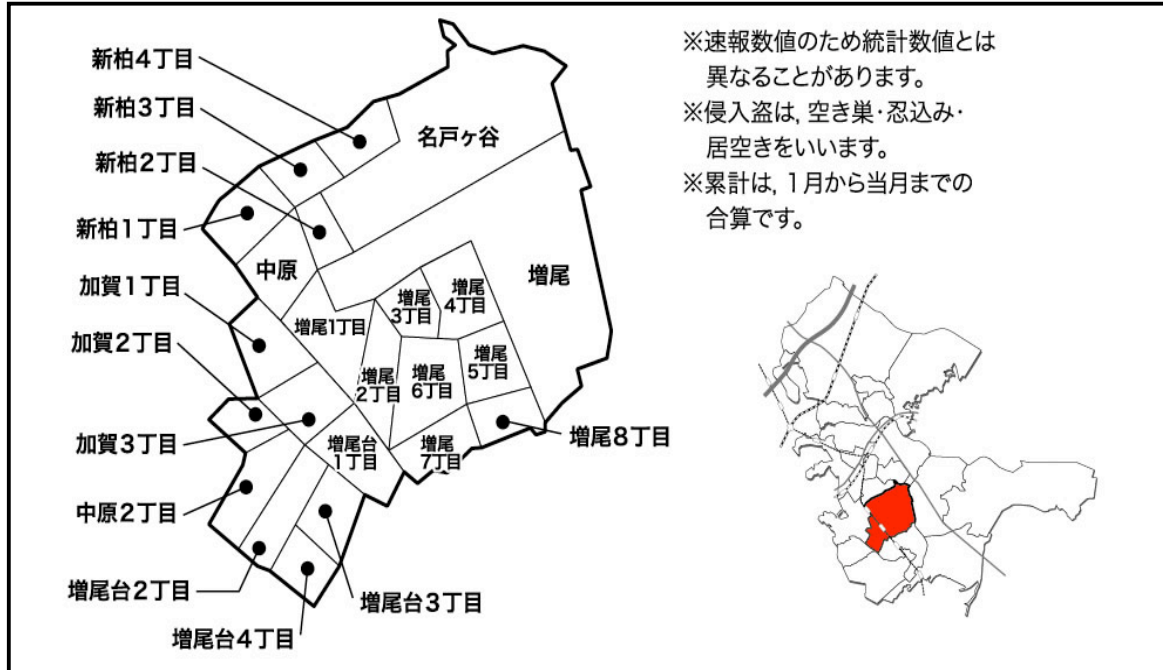

増尾地区

※速報数値のため統計数値とは異なることがあります。
 ※侵入盗は、空き巣・忍込み・居空きをいいます。
 ※累計は、1月から当月までの合算です。

※速報数値のため統計数値とは異なることがあります。
 ※侵入盗は、空き巣・忍込み・居空きをいいます。
 ※累計は、1月から当月までの合算です。

	侵入盗		ひったくり		自動車盗		車上ねらい・部品ねらい		総合計
	2月	累計	2月	累計	2月	累計	2月	累計	
加賀1丁目									
加賀2丁目				1					1
加賀3丁目			1	1					1
新柏1丁目								1	1
新柏2丁目							1	1	1
新柏3丁目									
新柏4丁目							1	1	1
中原									
中原2丁目									
名戸ヶ谷						1		3	4
増尾								2	2
増尾1丁目				1					1
増尾2丁目							1	1	1
増尾3丁目									
増尾4丁目									
増尾5丁目		1							1
増尾6丁目		1					1	1	2
増尾7丁目				1					1
増尾8丁目									
増尾台1丁目							1	1	1
増尾台2丁目									
増尾台3丁目									
増尾台4丁目						1		1	2
計		2	1	4		2	5	12	20

～ メ モ ～

【侵入盗】 2月の発生はありませんでした。
 当地区は、戸建とアパート・マンション（1階）での発生が多い地域です。

【ひったくり】 2月は1件発生。男1人、バイクで徒歩によるものです。
 当地区では、被害は発生していません。

【自動車盗】 2月の発生はありませんでした。

【車上ねらい
部品ねらい】 2月は5件発生。主に月極駐車場で鍵穴こじ開けによるものです。
当地区は、被害が多く発生している地区のひとつとなります。