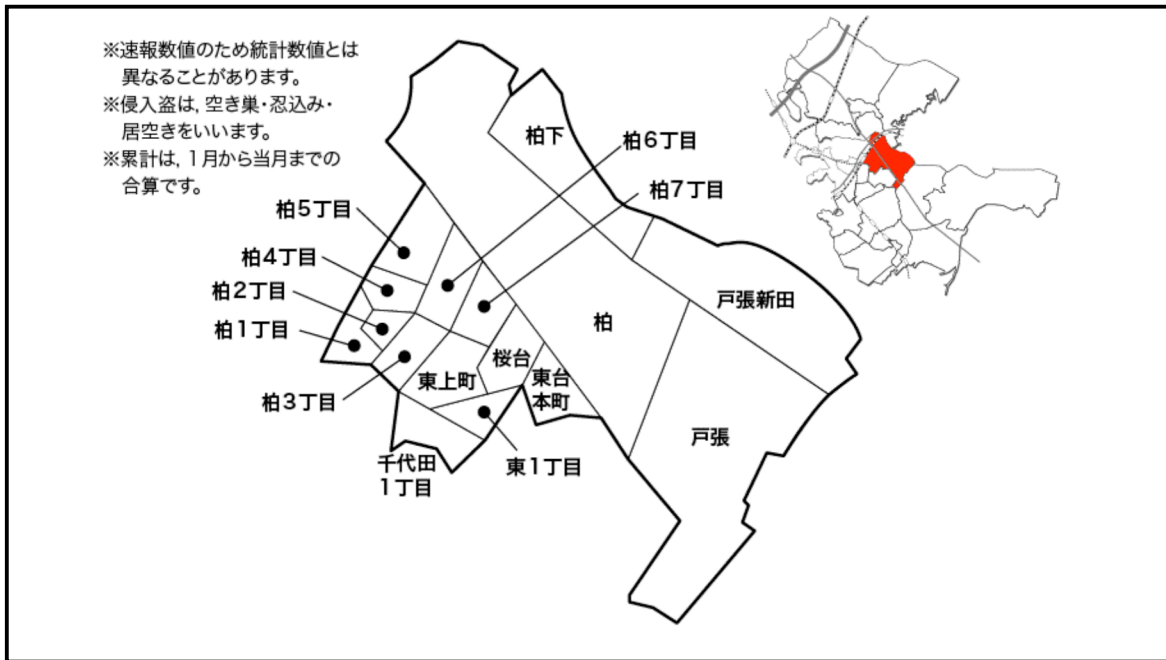

柏中央地区

※速報数値のため統計数値とは異なることがあります。
 ※侵入盗は、空き巣・忍込み・居空きをいいます。
 ※累計は、1月から当月までの合算です。

	侵入盗		ひったくり		自動車盗		車上ねらい・部品ねらい		総合計
	2月	累計	2月	累計	2月	累計	2月	累計	
東1丁目	1	2					1	1	3
東上町							1	3	3
東台本町									
柏	4	4				1	3	3	8
柏1丁目							1	2	2
柏2丁目								3	3
柏3丁目							1	1	1
柏4丁目									
柏5丁目	1	1							1
柏6丁目							1	3	3
柏7丁目							1	1	1
柏下								1	1
桜台								1	1
千代田1丁目									
戸張	1	1		1			1	1	3
戸張新田									
計	7	8		1		1	10	20	30

～ メ モ ～

【侵入盗】 2月は7件発生。主に戸建住宅で窓ガラスこじ破りによるものです。
当地区は、被害が多く発生している地区のひとつとなります。

【ひったくり】 2月の発生はありませんでした。
 当地区は、柏駅周辺地区での発生が多い地域です。

【自動車盗】 2月の発生はありませんでした。
 当地区は、月極駐車場での発生が多い地域です。

【車上ねらい
部品ねらい】 2月は10件発生。月極駐車場でガラス破りによるものです。
 当地区は、月極駐車場、店舗駐車場及び路上での発生が多い地域です。