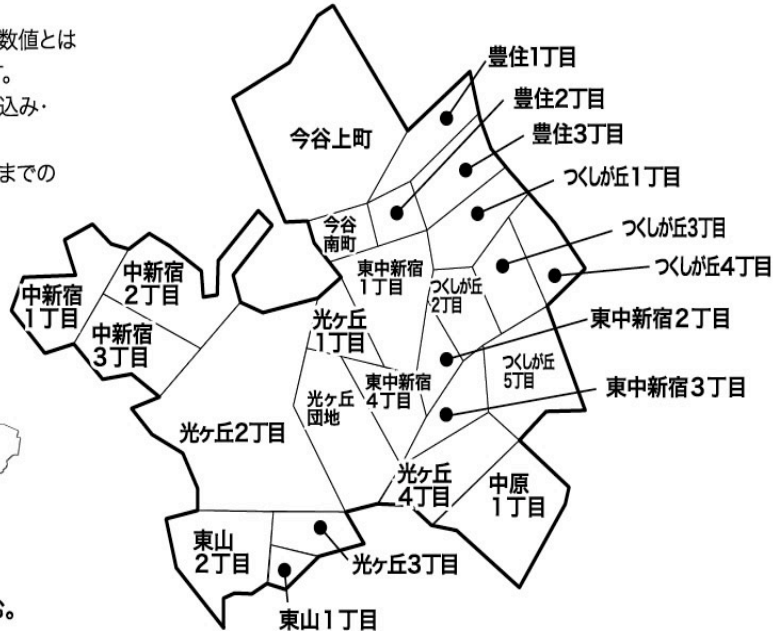

光ヶ丘地区

※速報数値のため統計数値とは異なることがあります。
 ※侵入盗は、空き巣・忍込み・居空きをいいます。
 ※累計は、1月から当月までの合算です。

※速報数値のため統計数値とは異なることがあります。
 ※侵入盗は、空き巣・忍込み・居空きをいいます。
 ※累計は、1月から当月までの合算です。

※豊住は、豊住1丁目を含む。

| | 侵入盗 | | ひったくり | | 自動車盗 | | 車上ねらい・部品ねらい | | 総合計 |
|----------|-----|----|-------|----|------|----|-------------|----|-----|
| | 2月 | 累計 | 2月 | 累計 | 2月 | 累計 | 2月 | 累計 | |
| 今谷上町 | 2 | 3 | | | | | | | 3 |
| 今谷南町 | | | | | | | | | |
| つくしが丘1丁目 | | 1 | | | | | | | 1 |
| つくしが丘2丁目 | | | | | | | | | |
| つくしが丘3丁目 | | | | | | | | | |
| つくしが丘4丁目 | | | | 1 | | | 2 | 2 | 3 |
| つくしが丘5丁目 | | | | | | | | | |
| 豊住1丁目 | | | | | | | | 1 | 1 |
| 豊住2丁目 | | | | | | | | | |
| 豊住3丁目 | | | | | | | 1 | 1 | 1 |
| 中新宿1丁目 | | | | | | | 1 | 1 | 1 |
| 中新宿2丁目 | | | | | | | | | |
| 中新宿3丁目 | | | | | | | | | |
| 中原1丁目 | 1 | 1 | | | | | | | 1 |
| 東中新宿1丁目 | | | | | | | 1 | 1 | 1 |
| 東中新宿2丁目 | | | | | | | | | |
| 東中新宿3丁目 | | | | | | | | | |
| 東中新宿4丁目 | | | | | | | 1 | 3 | 3 |
| 東山1丁目 | | | | | | | | | |
| 東山2丁目 | | | | | | | | | |
| 光ヶ丘1丁目 | | | | | | | | | |
| 光ヶ丘2丁目 | | 1 | | 1 | | | | | 2 |
| 光ヶ丘3丁目 | | | | | | | | | |
| 光ヶ丘4丁目 | | | | | | | 1 | 1 | 1 |
| 光ヶ丘団地 | | | | | | | | 1 | 1 |
| 計 | 3 | 6 | | 2 | | | 7 | 11 | 19 |

～ メ モ ～

- 【侵入盗】 2月は3件発生。主にアパート・マンションで窓ガラス突き破りによるものです。当地区は、戸建とアパート・マンション（1階）での発生が多い地域です。
- 【ひったくり】 2月の発生はありませんでした。
- 【自動車盗】 2月の発生はありませんでした。当地区は、月極駐車場での発生が多い地域です。
- 【車上ねらい
部品ねらい】 2月は7件発生。主にアパート・マンション敷地内でナンバーがとられたものです。当地区は、月極駐車場、アパート・マンション駐車場での発生が多い地域です。