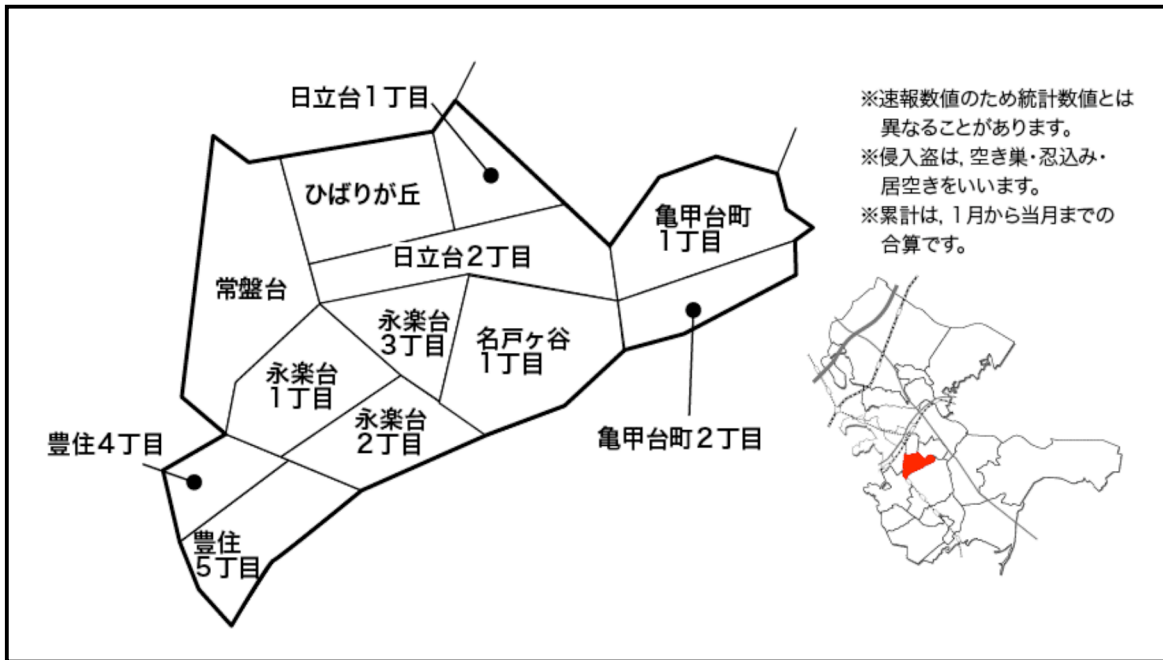

# 永楽台地区

※速報数値のため統計数値とは異なることがあります。  
 ※侵入盗は、空き巣・忍込み・居空きをいいます。  
 ※累計は、1月から当月までの合算です。

|         | 侵入盗 |    | ひったくり |    | 自動車盗 |    | 車上ねらい・部品ねらい |    | 総合計 |
|---------|-----|----|-------|----|------|----|-------------|----|-----|
|         | 2月  | 累計 | 2月    | 累計 | 2月   | 累計 | 2月          | 累計 |     |
| 永楽台1丁目  |     |    |       |    |      |    |             |    |     |
| 永楽台2丁目  |     |    |       |    |      |    |             |    |     |
| 永楽台3丁目  |     |    |       |    |      |    |             |    |     |
| 亀甲台1丁目  |     |    |       |    |      |    |             |    |     |
| 亀甲台2丁目  |     |    |       |    |      |    |             | 1  | 1   |
| 常盤台     | 1   | 2  |       |    |      |    |             |    | 2   |
| 豊住4丁目   |     |    |       |    |      |    |             |    |     |
| 豊住5丁目   |     |    |       |    |      |    |             |    |     |
| 名戸ヶ谷1丁目 | 1   | 1  |       |    |      |    | 1           | 1  | 2   |
| 日立台1丁目  |     |    |       |    |      |    |             |    |     |
| 日立台2丁目  |     |    |       |    |      |    |             |    |     |
| ひばりヶ丘   |     |    |       |    |      | 1  |             |    | 1   |
| 計       | 2   | 3  |       |    |      | 1  | 1           | 2  | 6   |

## ～メモ～

【侵入盗】 2月は2件発生。戸建住宅及びアパート・マンションで窓ガラス突き破りによるものです。  
 当地区は、戸建住宅での被害が多い地域です

【ひったくり】 2月の発生はありませんでした。  
 当地区は、被害は発生していません。

【自動車盗】 2月の発生はありませんでした。  
 当地区は、月極駐車場や戸建住宅駐車場での被害が多い地域です。

【車上ねらい  
 部品ねらい】 2月は2件発生。月極駐車場で車の部品がとられたものです。  
 当地区は、月極駐車場や戸建住宅駐車場での被害が多い地域です。