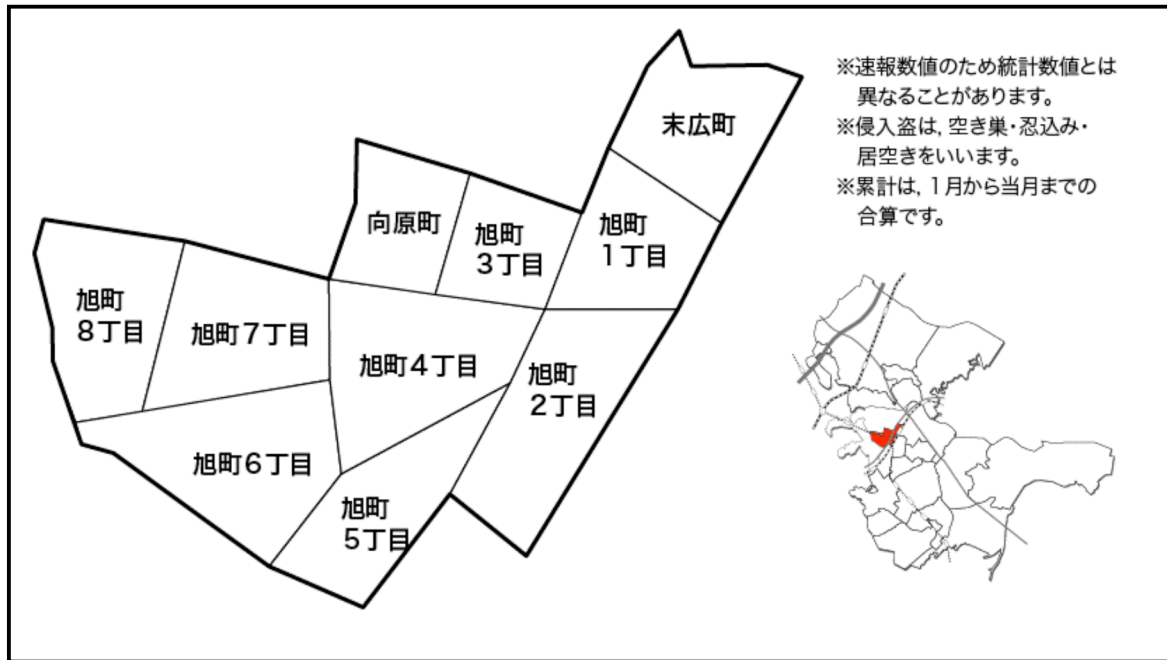

旭町地区

※速報数値のため統計数値とは異なることがあります。
 ※侵入盗は、空き巣・忍込み・居空きをいいます。
 ※累計は、1月から当月までの合算です。

	侵入盗		ひったくり		自動車盗		車上ねらい・部品ねらい		総合計
	2月	累計	2月	累計	2月	累計	2月	累計	
旭町1丁目							1	5	5
旭町2丁目	4	4							4
旭町3丁目									
旭町4丁目							1	1	1
旭町5丁目			2	2					2
旭町6丁目	1	1			1	1			2
旭町7丁目									
旭町8丁目	1	2						1	3
未広町							1	1	1
向原町				1					1
計	6	7	2	3	1	1	3	8	19

～ メ モ ～

- 【侵入盗】 2月は6件発生。主にアパート・マンションで窓ガラスこじ破りによるものです。当地区は、アパート・マンションでの被害が多い地域です。
- 【ひったくり】 2月は2件発生。男1人、バイクで自転車の前かごからによるものです。
- 【自動車盗】 2月は1件発生。アパート・マンション敷地内で発生したものです。当地区は、月極駐車場での被害が多い地域です。
- 【車上ねらい
部品ねらい】 2月は3件発生。主に店舗敷地内で無施錠及びガラス窓破りによるものです。当地区は、月極駐車場やアパート・マンション駐車場での被害が多い地域です。