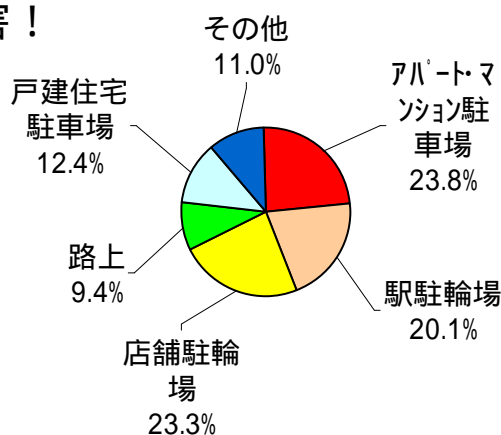

防犯インフォメーション

自転車盗難にご注意!

柏警察署管内で最も多い犯罪は、自転車盗です。

平成20年中は、1,460件の被害!
平成21年は、既に1,259件の被害!
(11月19日現在)

発生場所は、アパート・マンション駐輪場、駅の駐輪場、店舗駐輪場など様々な場所で発生しています。

本年発生のうち全体の半数が鍵のかけ忘れとなっています。

自転車盗の発生場所

防犯対策～ほんの少しの心がけで被害を防ぐことができます～