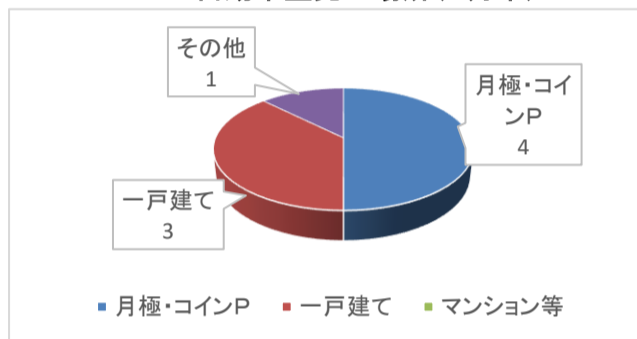

※1 重要犯罪～殺人、強盗、放火、不同意性交等、略取誘拐、不同意わいせつ

※2 粗暴犯～暴行、傷害、脅迫、恐喝等

刑法犯認知件数の推移

	1月	2月	3月	4月	5月	6月	7月	8月	9月	10月	11月	12月	2月末小計	合計
R5年	163	194	233	175	245	204	245	230	221	231	192	160	357	2,493
R6年	157	160	181	252	239	282	251	223	293	234	298	253	317	2,823
R7年	209	167											376	376

2 防犯対策

(1) 侵入窃盗（住宅対象）

侵入手口(2月中)

○施錠状態
 ・施錠あり 1件
 ・施錠なし 6件

2月中は7件発生し、1件が無施錠での被害になります。

在宅時であっても出入口や窓の施錠を確実にし、施錠だけで防げない手口には、補助錠や防犯アラーム、ガラス補強などのグッズを有効的に活用しましょう。

(2) 自転車盗

自転車盗発生場所(2月中)

○施錠状態
 ・施錠あり 12件
 ・施錠なし 35件

2月中は47件発生し、駅前、マンション等での盗難被害が多く見られました。被害の半数以上は無施錠での被害となっています。

出先で駐輪する際だけではなく、自宅に駐輪する際にも必ず施錠をし、2つの鍵（ツーロック）で盗難被害を防ぎましょう。

(3) 自動車盗

自動車盗発生場所(2月中)

○施錠状態
 ・施錠あり 6件
 ・施錠なし 2件

2月中は8件発生し、その内6件が完全施錠で被害にあっています。