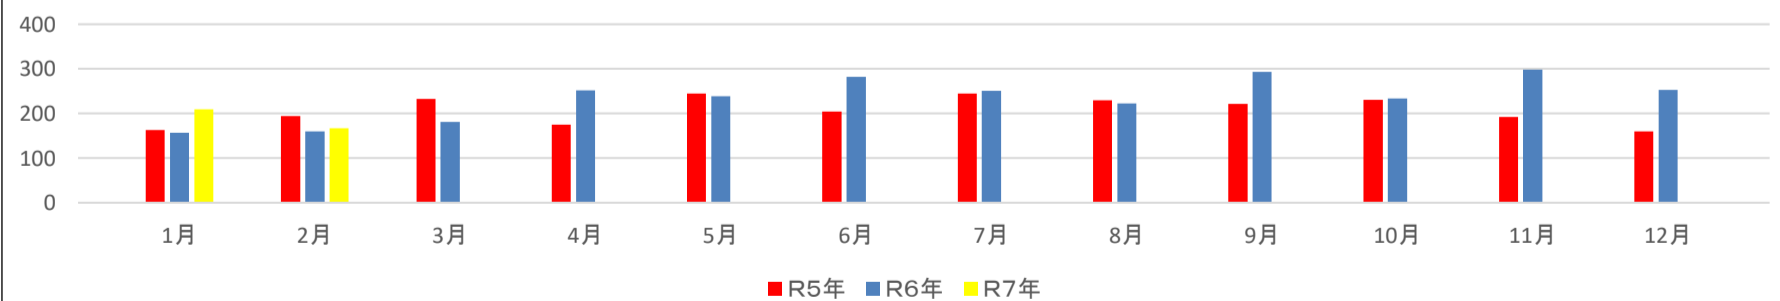

刑法犯認知件数の推移

	1月	2月	3月	4月	5月	6月	7月	8月	9月	10月	11月	12月	2月末小計	合計
R5年	163	194	233	175	245	204	245	230	221	231	192	160	357	2,493
R6年	157	160	181	252	239	282	251	223	293	234	298	253	317	2,823
R7年	209	167											376	376