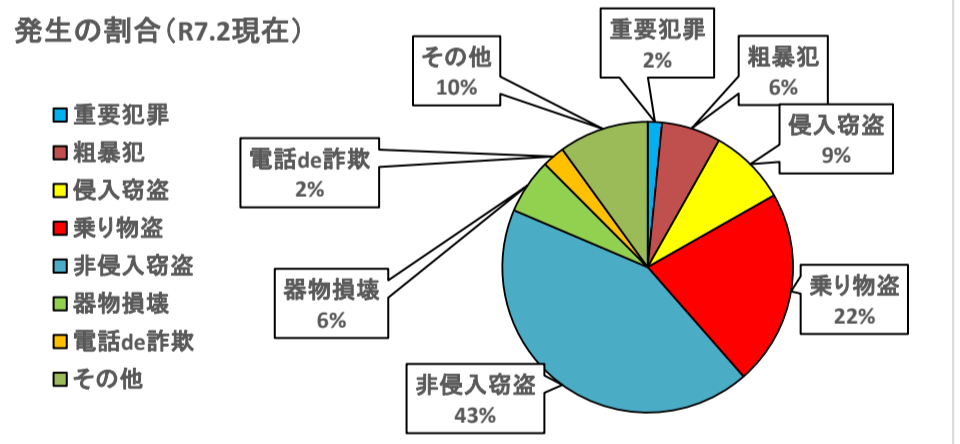

1 犯罪発生分析

【刑法犯認知件数】

令和7年2月末現在の刑法犯認知件数は441件で、前年同期比123件増加しており、中でも部品ねらい、侵入窃盗が増加しています。

【重要犯罪・粗暴犯】

重要犯罪認知件数は7件で前年同期比4件増加しています。

暴行や傷害等の粗暴犯は29件で前年同期比1件増加しています。

【窃盗犯】

刑法犯認知件数の約8割を窃盗犯が占め、自動車盗、部品ねらいが増加しています。

○侵入窃盗

侵入窃盗は38件で、前年同期比12件増加しており、住宅を対象とした被害も前年同期比7件増加しています。

○乗り物盗

乗り物盗は96件で、前年同期比8件増加しています。

2月中は自動車盗8件発生し、その内6件がキー抜き完全施錠での被害でした。自転車盗は47件発生しています。

○非侵入窃盗（出入り自由な場所での窃盗）

非侵入窃盗は189件で前年同期比56件増加しており、その中でも部品ねらい、万引きが増加傾向にあります。

区分	R6年中	R7.2末	R6.2末	比較
総数	2,823	441	318	123
重要犯罪(※1)	39	7	3	4
粗暴犯(※2)	233	29	28	1
窃盗犯	2,037	323	247	76
侵入窃盗	183	38	26	12
住宅対象	66	10	3	7
その他	117	28	23	5
乗り物盗	798	96	88	8
自動車盗	57	16	9	7
オートバイ盗	50	5	2	3
自転車盗	691	75	77	-2
非侵入窃盗	1,056	189	133	56
ひったくり	1	0	0	0
車上ねらい	104	5	13	-8
部品ねらい	78	40	7	33
万引き	449	79	64	15
その他	424	65	49	16
器物損壊	181	27	16	11
電話de詐欺	54	11	0	11
その他	279	44	24	20

※1 重要犯罪～殺人、強盗、放火、不同意性交等、略取誘拐、不同意わいせつ

※2 粗暴犯～暴行、傷害、脅迫、恐喝等

刑法犯認知件数の推移

	1月	2月	3月	4月	5月	6月	7月	8月	9月	10月	11月	12月	2月末小計	合計
R5年	163	194	233	175	245	204	245	230	221	231	192	160	357	2,493
R6年	157	160	181	252	239	282	251	223	293	234	298	253	317	2,823
R7年	209	167											376	376