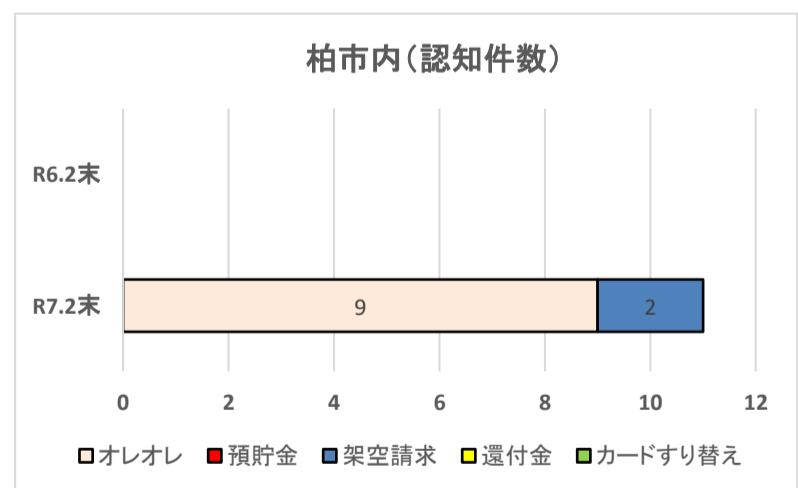

駐車の際は、少しの時間でも必ず施錠をして、窓の閉め忘れにも気をつけましょう。

3 電話de詐欺の状況

(1) 柏署管内発生状況

被害件数：11件（前年同期比+11件）

被害額：約7,150万円（前年同期比+7,150万円）

(2) 特徴

2月中は7件発生し、主な手口はオレオレ詐欺になります。

高齢者だけではなく、20歳代、30歳代の方も被害にあっているため注意しましょう。