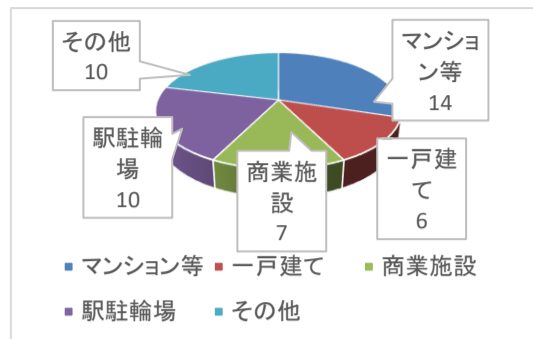

※1 重要犯罪～殺人、強盗、放火、不同意性交等、略取誘拐、不同意わいせつ

※2 粗暴犯～暴行、傷害、脅迫、恐喝等

刑法犯認知件数の推移

	1月	2月	3月	4月	5月	6月	7月	8月	9月	10月	11月	12月	2月末小計	合計
R5年	163	194	233	175	245	204	245	230	221	231	192	160	357	2,493
R6年	157	160	181	252	239	282	251	223	293	234	298	253	317	2,823
R7年	209	167											376	376

2 防犯対策

(1) 侵入窃盗（住宅対象）

侵入手口(2月中)

○施錠状態
 ・施錠あり 1件
 ・施錠なし 6件

2月中は7件発生し、1件が無施錠での被害になります。

在宅時であっても出入口や窓の施錠を確実にし、施錠だけで防げない手口には、補助錠や防犯アラーム、ガラス補強などのグッズを有効的に活用しましょう。

(2) 自転車盗

自転車盗発生場所(2月中)

○施錠状態
 ・施錠あり 12件
 ・施錠なし 35件

2月中は47件発生し、駅前、マンション等での盗難被害が多く見られました。被害の半数以上は無施錠での被害となっています。

出先で駐輪する際だけではなく、自宅に駐輪する際にも必ず施錠をし、2つの鍵（ツーロック）で盗難被害を防ぎましょう。

(3) 自動車盗

自動車盗発生場所(2月中)

○施錠状態
 ・施錠あり 6件
 ・施錠なし 2件

2月中は8件発生し、その内6件が完全施錠で被害にあっています。