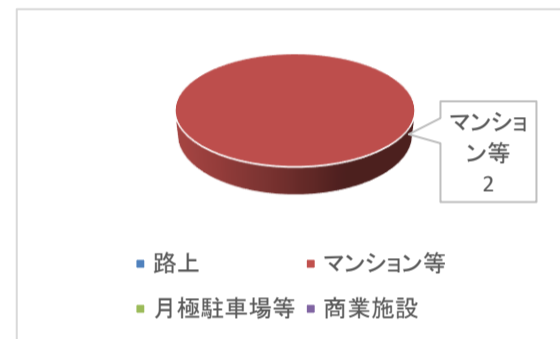

(4) 車上ねらい

車上ねらい発生場所(2月中)

○施錠状態
・施錠あり 1件
・施錠なし 1件

2月中は2件発生しています。車内に貴重品や現金を残さず、肌身離さず持ち歩きましょう。また、工具やゴルフバック等を車両内に放置することもやめましょう。

駐車の際は、少しの時間でも必ず施錠をして、窓の閉め忘れにも気をつけましょう。

3 電話de詐欺の状況

(1) 柏署管内発生状況

被害件数：11件（前年同期比+11件）

被害額：約7,150万円（前年同期比+7,150万円）