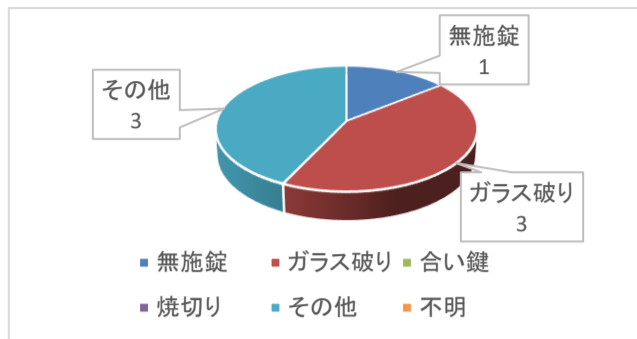

2 防犯対策

(1) 侵入窃盗（住宅対象）

侵入手口(2月中)

○施錠状態
・施錠あり 1件
・施錠なし 6件

2月中は7件発生し、1件が無施錠での被害になります。

在宅時であっても出入口や窓の施錠を確実にし、施錠だけで防げない手口には、補助錠や防犯アラーム、ガラス補強などのグッズを有効的に活用しましょう。