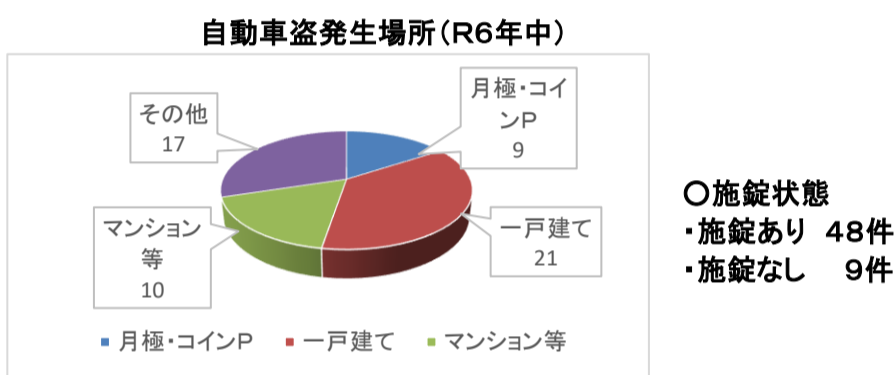

(3) 自動車盗

令和6年中は57件発生し、その内48件が完全施で被害に遭っています。

車両の盗難を防ぐために、ハンドルロックやタイヤロックを活用しましょう。また、スマートキーの電波を狙われる被害もあるため、電波を遮断できるケースに入れるとともに、玄関付近に置かないなどの被害防止対策を講じましょう。