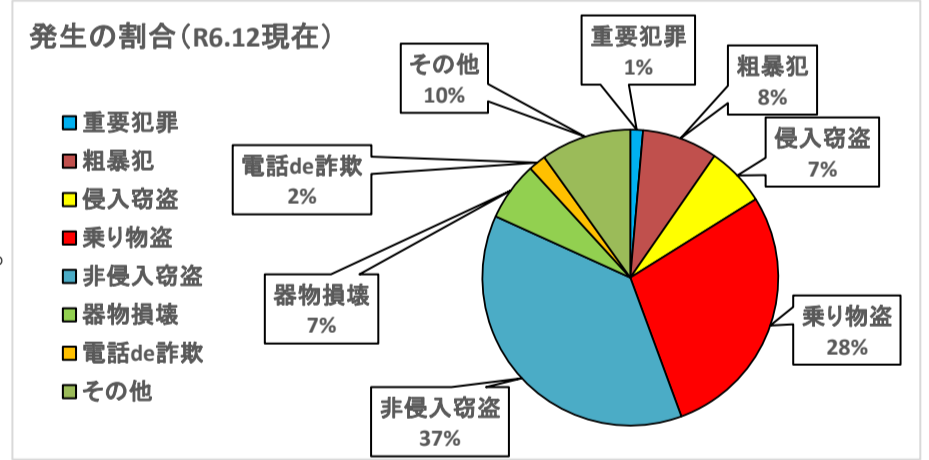

1 犯罪発生分析

【刑法犯認知件数】
令和6年中の刑法犯認知件数は2,823件で前年比330件増加しており、中でも自転車盗が増加しました。

【重要犯罪・粗暴犯】
重要犯罪認知件数は39件で前年比1件増加しており、暴行や傷害等の粗暴犯は233件で前年比61件増加しました。

【窃盗犯】
刑法犯認知件数の約7割を窃盗犯が占め、自転車盗、器物損壊、万引きが増加しました。

○侵入窃盗
侵入窃盗は183件で、前年比18件増加し、住宅を対象とした被害が高水準で発生しました。

○乗り物盗
乗り物盗は798件で前年比27件増加し、自転車盗が77件増と急増しました。
令和6年中、自動車盗は57件発生し、その内48件がキー抜き完全施錠での被害でした。自転車盗は691件発生し、その内442件が無施錠での被害となります。

○非侵入窃盗（出入り自由な場所での窃盗）
非侵入窃盗は1,056件で前年比123件増加し、中でも部品ねらい、万引きが増加しました。

区分		R5年中	R6年中	比較
総数		2,493	2,823	330
重要犯罪(※1)		38	39	1
粗暴犯 (※2)		172	233	61
窃盗犯		1,869	2,037	168
侵入窃盗	住宅対象	69	66	-3
	その他	96	117	21
	乗入物盗	771	798	27
乗入物盗	自動車盗	64	57	-7
	オートバイ盗	93	50	-43
	自転車盗	614	691	77
非侵入窃盗		933	1,056	123
非侵入窃盗	ひったくり	7	1	-6
	車上ねらい	114	104	-10
	部品ねらい	65	78	13
	万引き	384	449	65
	その他	363	424	61
器物損壊		124	181	57
電話de詐欺		91	54	-37
その他		199	279	80

※1 重要犯罪～殺人、強盗、放火、不同意性交等、略取誘拐、不同意わいせ
※2 粗暴犯～暴行、傷害、脅迫、恐喝等

	1月	2月	3月	4月	5月	6月	7月	8月	9月	10月	11月	12月	合計
R 4 年	198	174	208	159	208	191	184	166	186	205	215	190	2,284
R 5 年	163	194	233	175	245	204	245	230	221	231	192	160	2,493
R 6 年	157	160	181	252	239	282	251	223	293	234	298	253	2,823