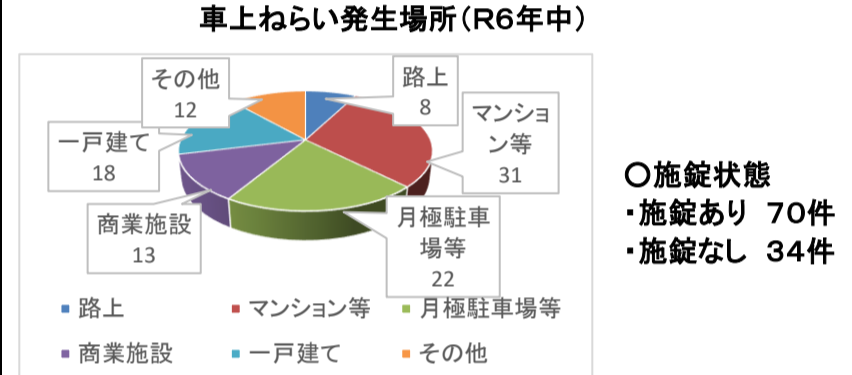

外出した際だけでなく、自宅に駐輪する際にも必ず施錠をし、2つの鍵（ツーロック）で盗難被害を防ぎましょう。

(3) 自動車盗

令和6年中は57件発生し、その内48件が完全施で被害に遭っています。

車両の盗難を防ぐために、ハンドルロックやタイヤロックを活用しましょう。また、スマートキーの電波を狙われる被害もあるため、電波を遮断できるケースに入れるとともに、玄関付近に置かないなどの被害防止対策を講じましょう。

(4) 車上ねらい

令和6年中は104件発生し、その内70件が施錠中に被害に遭っています。

貴重品を車内に残すことなく、必ず持ち出すようにしましょう。また、車両を駐車する際は、短時間でも施錠をし、窓の閉め忘れにも注意して盗難被害を防止しましょう。

3 電話d e 詐欺の状況

(1) 柏署管内発生状況

被害件数：54件（前年同期比－37件）

被害額：約1億9,300万円（前年同期比－1億4,200万円）

(2) 特徴