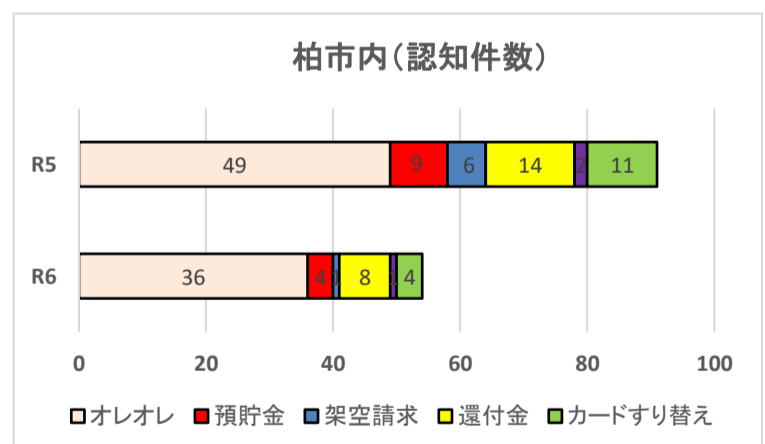

2 防犯対策

(1) 侵入窃盗（住宅対象）

令和6年中は66件発生し、39件が無施錠での被害でした。

在宅中は確実な施錠を実施するとともに、全国的に住宅を対象とした強盗被害が発生していることから、補助錠や防犯アラーム、ガラス補強などのグッズを有効的に活用し、被害防止対策を講じましょう。

(2) 自転車盗

令和6年中は691件発生し、マンションやアパート等での盗難被害が多く発生しました。被害の半数以上は無施錠での被害となっています。

外出した際だけでなく、自宅に駐輪する際にも必ず施錠をし、2つの鍵（ツーロック）で盗難被害を防ぎましょう。

(3) 自動車盗

令和6年中は57件発生し、その内48件が完全施で被害に遭っています。

車両の盗難を防ぐために、ハンドルロックやタイヤロックを活用しましょう。また、スマートキーの電波を狙われる被害もあるため、電波を遮断できるケースに入れるとともに、玄関付近に置かないなどの被害防止対策を講じましょう。

(4) 車上ねらい

令和6年中は104件発生し、その内70件が施錠中に被害に遭っています。

貴重品を車内に残すことなく、必ず持ち出すようにしましょう。また、車両を駐車する際は、短時間でも施錠をし、窓の閉め忘れにも注意して盗難被害を防止しましょう。

3 電話d e 詐欺の状況

(1) 柏署管内発生状況

被害件数：54件（前年同期比－37件）

被害額：約1億9,300万円（前年同期比－1億4,200万円）

(2) 特徴

令和6年中は54件発生し、主な手口はオレオレ詐欺になります。

令和5年中に比べ被害件数は減少しましたが、警察官をかたり、「あなたに逮捕状が出ている。」などと言ってだます手口が発生していますので注意しましょう。

千葉県警察メールマガジン登録受付中!

《ちば安全・安心メール》

子供と女性に対する
声かけ等の不審者情報

犯罪発生
防犯対策情報

防犯イベント等の
開催情報

登録は、下記QRコードもしくは県警ホームページからお願いします。

【県警ホームページ】(ポリスネット・千葉)

<https://www.police.pref.chiba.jp/mailmagazine/>