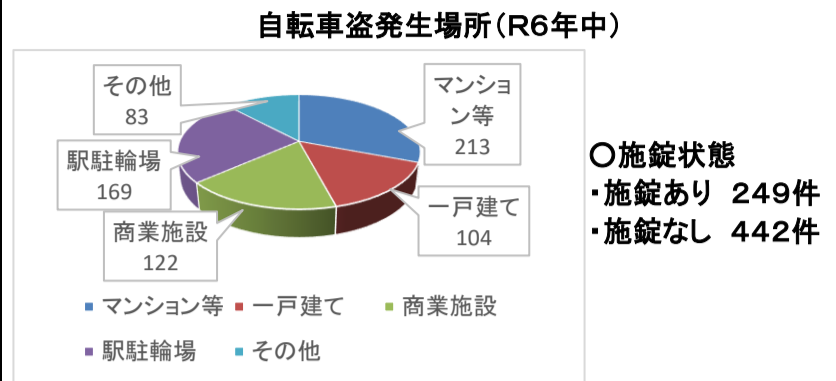

2 防犯対策

(1) 侵入窃盗（住宅対象）

令和6年中は66件発生し、39件が無施錠での被害でした。

在宅中は確実な施錠を実施するとともに、全国的に住宅を対象とした強盗被害が発生していることから、補助錠や防犯アラーム、ガラス補強などのグッズを有効的に活用し、被害防止対策を講じましょう。

(2) 自転車盗

令和6年中は691件発生し、マンションやアパート等での盗難被害が多く発生しました。被害の半数以上は無施錠での被害となっています。