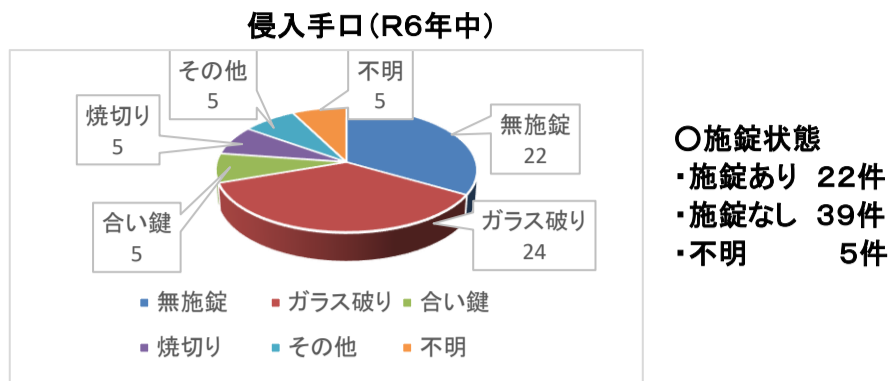

2 防犯対策

(1) 侵入窃盗（住宅対象）

令和6年中は66件発生し、39件が無施錠での被害でした。

在宅中は確実な施錠を実施するとともに、全国的に住宅を対象とした強盗被害が発生していることから、補助錠や防犯アラーム、ガラス補強などのグッズを有効的に活用し、被害防止対策を講じましょう。