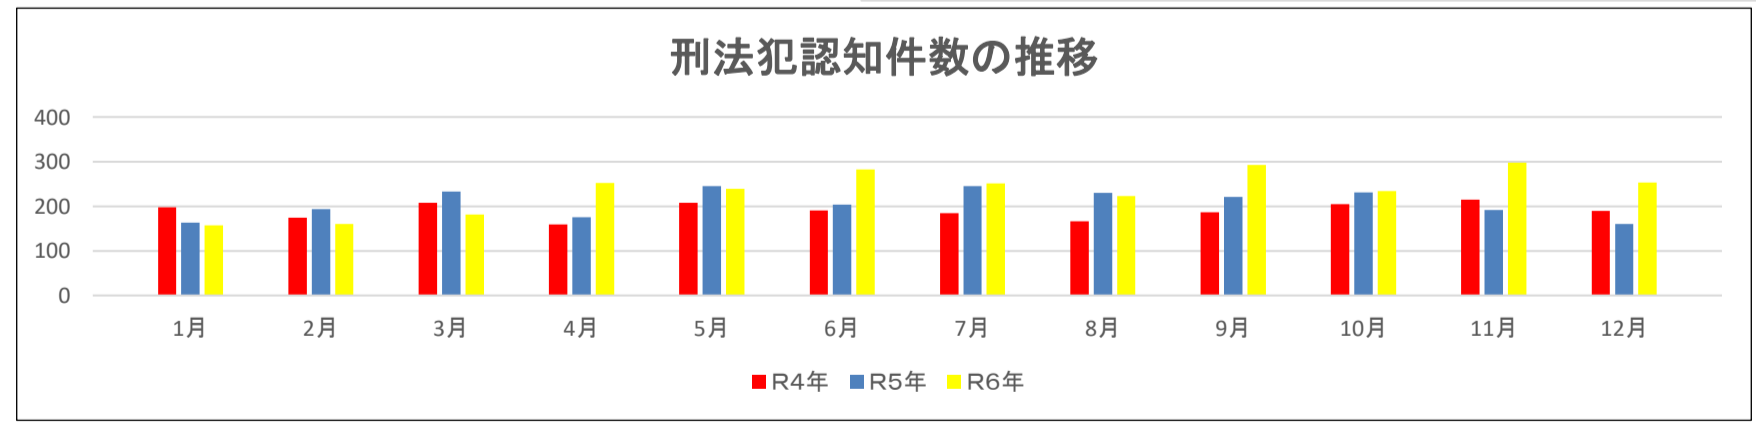

1 犯罪発生分析

【刑法犯認知件数】
令和6年中の刑法犯認知件数は2,823件で前年比330件増加しており、中でも自転車盗が増加しました。

【重要犯罪・粗暴犯】
重要犯罪認知件数は39件で前年比1件増加しており、暴行や傷害等の粗暴犯は233件で前年比61件増加しました。

【窃盗犯】
刑法犯認知件数の約7割を窃盗犯が占め、自転車盗、器物損壊、万引きが増加しました。

○侵入窃盗
侵入窃盗は183件で、前年比18件増加し、住宅を対象とした被害が高水準で発生しました。

○乗り物盗
乗り物盗は798件で前年比27件増加し、自転車盗が77件増と急増しました。
令和6年中、自動車盗は57件発生し、その内48件がキー抜き完全施錠での被害でした。自転車盗は691件発生し、その内442件が無施錠での被害となります。

○非侵入窃盗（出入り自由な場所での窃盗）
非侵入窃盗は1,056件で前年比123件増加し、中でも部品ねらい、万引きが増加しました。

区分		R5年中	R6年中	比較
総数		2,493	2,823	330
重要犯罪(※1)		38	39	1
粗暴犯 (※2)		172	233	61
窃盗犯		1,869	2,037	168
侵入窃盗	住宅対象	69	66	-3
	その他	96	117	21
	乗入物盗	771	798	27
乗入物盗	自動車盗	64	57	-7
	オートバイ盗	93	50	-43
	自転車盗	614	691	77
非侵入窃盗		933	1,056	123
非侵入窃盗	ひったくり	7	1	-6
	車上ねらい	114	104	-10
	部品ねらい	65	78	13
	万引き	384	449	65
	その他	363	424	61
器物損壊		124	181	57
電話de詐欺		91	54	-37
その他		199	279	80

※1 重要犯罪～殺人、強盗、放火、不同意性交等、略取誘拐、不同意わいせ
※2 粗暴犯～暴行、傷害、脅迫、恐喝等

	1月	2月	3月	4月	5月	6月	7月	8月	9月	10月	11月	12月	合計
R 4 年	198	174	208	159	208	191	184	166	186	205	215	190	2,284
R 5 年	163	194	233	175	245	204	245	230	221	231	192	160	2,493
R 6 年	157	160	181	252	239	282	251	223	293	234	298	253	2,823