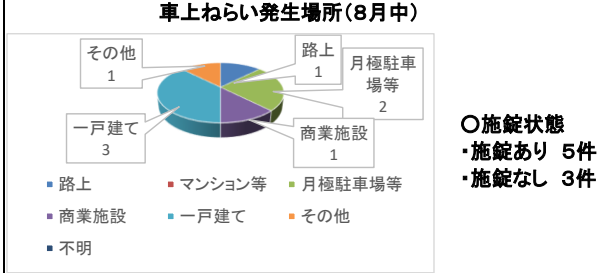

(4) 車上ねらい

8月中は8件発生しています。車両を離れる時は車内に貴重品や現金を残さず、肌身離さず持ち歩きましょう。また、工具やゴルフバック等を車両内に放置することもやめましょう。駐車の際は、少しの時間でも必ず施錠をして、窓の閉め忘れにも気をつけましょう。

3 電話d e詐欺の状況

(1) 柏署管内発生状況

被害件数：28件 (前年同期比-51件)

被害額：約1億2,000万円 (前年同期比-約7,000万円)

(2) 特徴

8月中は4件発生し、主な手口はオレオレ詐欺になります。

携帯電話に「あなたの口座が犯罪に使われており、あなたに逮捕状が出ている。保釈状にはお金が必要。」などと言い、だます手口が発生しているので注意しましょう。