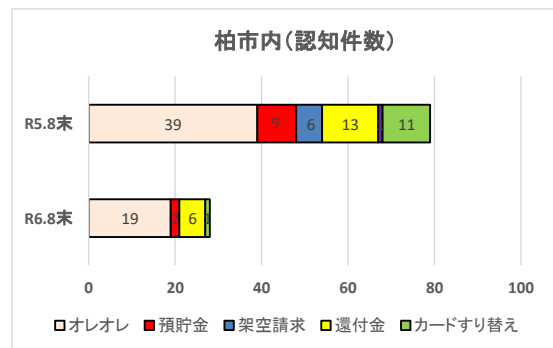

2 防犯対策

(1) 侵入窃盗 (住宅対象)

8月中は7件発生し、無施錠での被害が増加しています。

在宅時であっても出入口や窓の施錠を確実にし、施錠だけで防げない手口には、補助錠や防犯アラームなどのグッズを有効的に活用しましょう。

(2) 自転車盗

8月中は68件発生し、商業施設、マンション等での盗難被害が多く見られました。被害の半数以上は無施錠での被害となっています。

出先で駐輪する際だけではなく、自宅に駐輪する際にも必ず施錠をし、2つの鍵(ツーロック)で盗難被害を防ぎましょう。

(3) 自動車盗

8月中は6件発生し、半数以上が完全施錠の車が被害に遭っています。

車両の盗難を防ぐために、ハンドルロックやタイヤロックを活用しましょう。また、スマートキーの電波を狙われる被害もあるため、電波を遮断できるケースに入れたり、玄関付近に置かないなどの被害防止対策を講じましょう。

(4) 車上ねらい

8月中は8件発生しています。車両を離れる時は車内に貴重品や現金を残さず、肌身離さず持ち歩きましょう。また、工具やゴルフバック等を車両内に放置することもやめましょう。駐車の際は、少しの時間でも必ず施錠をして、窓の閉め忘れにも気をつけましょう。

3 電話d e詐欺の状況

(1) 柏署管内発生状況

被害件数：28件 (前年同期比-51件)

被害額：約1億2,000万円 (前年同期比-約7,000万円)

(2) 特徴

8月中は4件発生し、主な手口はオレオレ詐欺になります。

携帯電話に「あなたの口座が犯罪に使われており、あなたに逮捕状が出ている。保釈状にはお金が必要。」などと言い、だます手口が発生しているので注意しましょう。

千葉県警察メールマガジン登録受付中!

《ちば安全・安心メール》

登録は、下記QRコードもしくは県警ホームページからお願いします。

【県警ホームページ】(ポリスネット・千葉)

<https://www.police.pref.chiba.jp/mailmagazine/>