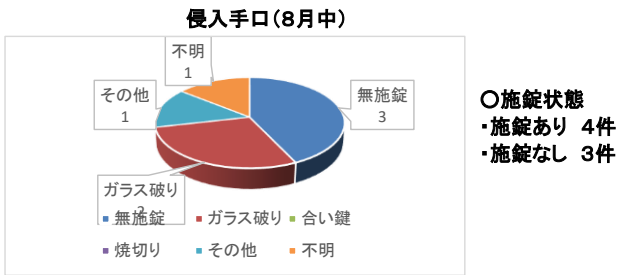

2 防犯対策

(1) 侵入窃盗 (住宅対象)

8月中は7件発生し、無施錠での被害が増加しています。

在宅時であっても出入口や窓の施錠を確実にし、施錠だけで防げない手口には、補助錠や防犯アラームなどのグッズを有効的に活用しましょう。