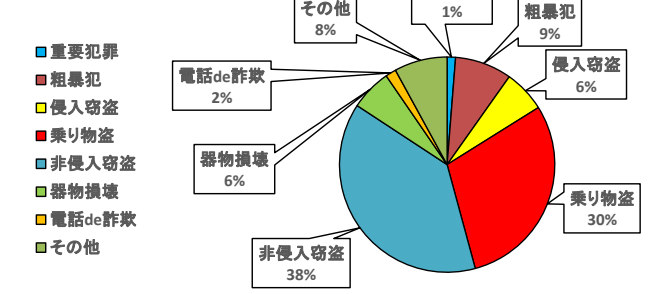

1 犯罪発生分析

【刑法犯認知件数】

令和6年8月末現在の刑法犯認知件数は1,745件で前年同期比56件増加しており、中でも自転車盗が増加しています。

【重要犯罪・粗暴犯】

重要犯罪認知件数は22件で前年同月比4件減少、暴行や傷害等の粗暴犯は149件で前年同月比21件増加しています。

【窃盗犯】

刑法犯認知件数1,745件の8割を窃盗犯が占め、自転車盗、車上ねらい、万引きが増加しています。

○侵入窃盗

侵入窃盗は110件で、前年同期比4件減少しているものの、住宅を対象とした被害は依然として発生しており、高止まりの状況が続いています。

○乗り物盗

乗り物盗518件で前年同期比29件増加しており、特に自転車盗が75件増と急増しています。8月中は自動車盗が6件発生し、半数以上がキー抜き完全施錠での被害でした。自転車盗は68件発生しています。

○非侵入窃盗（出入り自由な場所での窃盗）

非侵入窃盗は671件で前年同月比22件増加しており、中でも車上ねらいが増加傾向にあります。

区分	R5年中	R6.8末	R5.8末	比較
総数	2,493	1,745	1,689	56
重要犯罪(※1)	38	22	26	-4
粗暴犯(※2)	172	149	128	21
窃盗犯	1,869	1,299	1,252	47
侵入窃盗	165	110	114	-4
住宅対象	69	40	46	-6
その他	96	70	68	2
乗り物盗	771	518	489	29
自動車盗	64	31	45	-14
オートバイ盗	93	34	66	-32
自転車盗	614	453	378	75
非侵入窃盗	933	671	649	22
ひったくり	7	1	6	-5
車上ねらい	114	84	75	9
部品ねらい	65	44	50	-6
万引き	384	273	257	16
その他	363	269	261	8
器物損壊	124	108	78	30
電話de詐欺	91	28	79	-51
その他	199	139	126	13

※1 重要犯罪～殺人、強盗、放火、不同意性交等、略取誘拐、不同意わいせつ  
 ※2 粗暴犯～暴行、傷害、脅迫、恐喝等

発生割合(R6.8現在)

刑法犯認知件数の推移

	1月	2月	3月	4月	5月	6月	7月	8月	9月	10月	11月	12月	7月末小計	合計
R4年	198	174	208	159	208	191	184	166	186	205	215	190	1,488	2,284
R5年	163	194	233	175	245	204	245	230	221	231	192	160	1,689	2,493
R6年	157	160	181	252	239	282	251	223					1,745	1,745