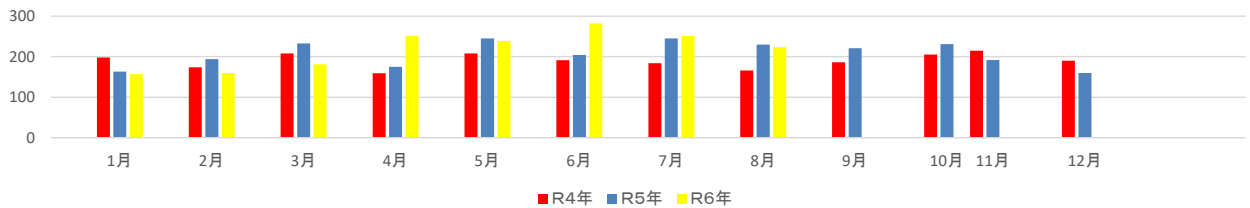

1 犯罪発生分析

【刑法犯認知件数】

令和6年8月末現在の刑法犯認知件数は1,745件で前年同期比56件増加しており、中でも自転車盗が増加しています。

【重要犯罪・粗暴犯】

重要犯罪認知件数は22件で前年同月比4件減少、暴行や傷害等の粗暴犯は149件で前年同月比21件増加しています。

【窃盗犯】

刑法犯認知件数1,745件の8割を窃盗犯が占め、自転車盗、車上ねらい、万引きが増加しています。

○侵入窃盗

侵入窃盗は110件で、前年同期比4件減少しているものの、住宅を対象とした被害は依然として発生しており、高止まりの状況が続いています。

○乗り物盗

乗り物盗518件で前年同期比29件増加しており、特に自転車盗が75件増と急増しています。8月中は自動車盗が6件発生し、半数以上がキー抜き完全施錠での被害でした。自転車盗は68件発生しています。

○非侵入窃盗（出入り自由な場所での窃盗）

非侵入窃盗は671件で前年同月比22件増加しており、中でも車上ねらいが増加傾向にあります。

区分	R5年中	R6.8末	R5.8末	比較
総数	2,493	1,745	1,689	56
重要犯罪(※1)	38	22	26	-4
粗暴犯(※2)	172	149	128	21
窃盗犯	1,869	1,299	1,252	47
侵入窃盗	165	110	114	-4
住宅対象	69	40	46	-6
その他	96	70	68	2
乗り物盗	771	518	489	29
自動車盗	64	31	45	-14
オートバイ盗	93	34	66	-32
自転車盗	614	453	378	75
非侵入窃盗	933	671	649	22
ひったくり	7	1	6	-5
車上ねらい	114	84	75	9
部品ねらい	65	44	50	-6
万引き	384	273	257	16
その他	363	269	261	8
器物損壊	124	108	78	30
電話de詐欺	91	28	79	-51
その他	199	139	126	13

※1 重要犯罪～殺人、強盗、放火、不同意性交等、略取誘拐、不同意わいせつ  
 ※2 粗暴犯～暴行、傷害、脅迫、恐喝等

発生割合(R6.8現在)

刑法犯認知件数の推移

	1月	2月	3月	4月	5月	6月	7月	8月	9月	10月	11月	12月	7月末小計	合計
R4年	198	174	208	159	208	191	184	166	186	205	215	190	1,488	2,284
R5年	163	194	233	175	245	204	245	230	221	231	192	160	1,689	2,493
R6年	157	160	181	252	239	282	251	223					1,745	1,745