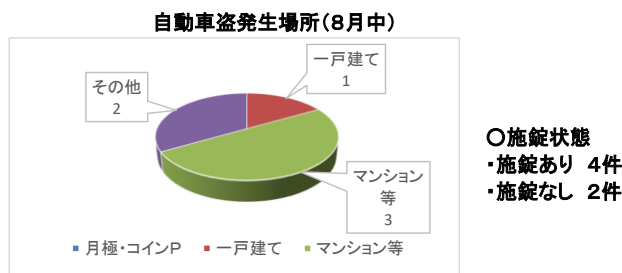

(3) 自動車盗

8月中は6件発生し、半数以上が完全施錠の車が被害に遭っています。

車両の盗難を防ぐために、ハンドルロックやタイヤロックを活用しましょう。また、スマートキーの電波を狙われる被害もあるため、電波を遮断できるケースに入れたり、玄関付近に置かないなどの被害防止対策を講じましょう。