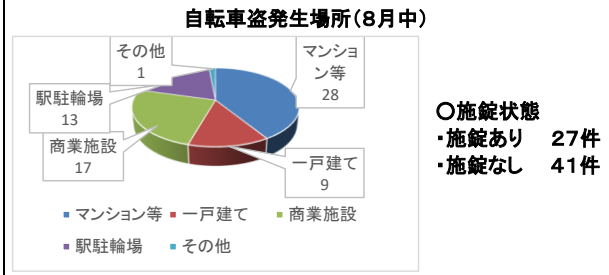

(2) 自転車盗

8月中は68件発生し、商業施設、マンション等での盗難被害が多く見られました。被害の半数以上は無施錠での被害となっています。

出先で駐輪する際だけではなく、自宅に駐輪する際にも必ず施錠をし、2つの鍵(ツーロック)で盗難被害を防ぎましょう。