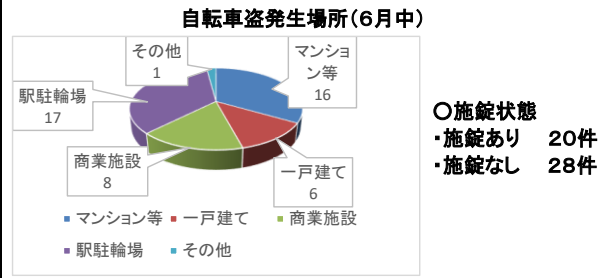

(2) 自転車盗

6月中は48件発生し、駅駐輪場内、マンション等での盗難被害が多く見られました。被害の半数以上は無施錠での被害となっています。

自宅に駐輪する際も、出先で駐輪する際も、必ず施錠をし、2つの鍵(ツーロック)で盗難被害を防ぎましょう。