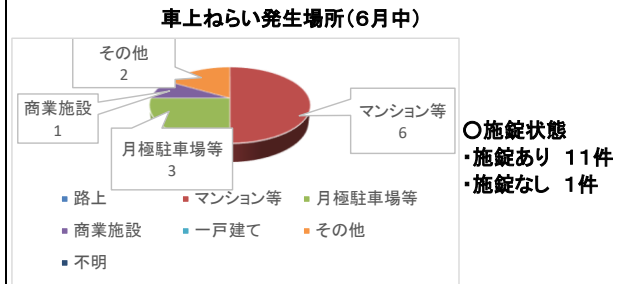

(4) 車上ねらい

6月中は12件発生しています。車両を離れる時は車内に貴重品や現金を残さず、肌身離さず持ち歩きましょう。また、工具やゴルフバック等を車両内に放置することもやめましょう。駐車の際は、少しの時間でも必ず施錠をして、窓の閉め忘れにも気をつけましょう。

3 電話d e 詐欺の状況

認知状況 (R6.6月末現在)

(1) 柏署管内発生状況

被害件数：17件 (前年同期比-51件)

被害額：約5,310万円 (前年同期比-約10,020万円)