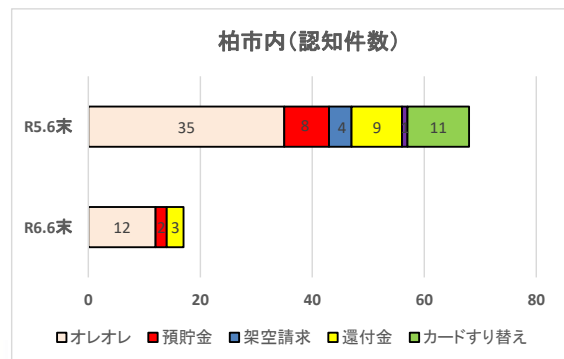

(2) 特徴

6月中は5件発生し、主な手口はオレオレ詐欺になります。

引き続き、留守番電話設定、迷惑電話対策機の設置などの詐欺犯人と話さないための防犯対策を講じましょう。