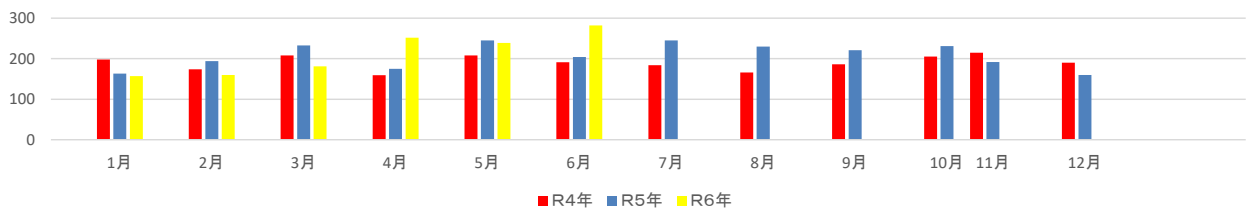

## ○非侵入窃盗（出入り自由な場所での窃盗）

非侵入窃盗は507件で前年同月比18件増加しており、車上ねらいが増加傾向にあります。

| 区分       | R5年中  | R6.6末 | R5.6末 | 比較  |
|----------|-------|-------|-------|-----|
| 総数       | 2,493 | 1,271 | 1,214 | 57  |
| 重要犯罪(※1) | 38    | 17    | 19    | -2  |
| 粗暴犯(※2)  | 172   | 107   | 91    | 16  |
| 窃盗犯      | 1,869 | 945   | 900   | 45  |
| 侵入窃盗     | 165   | 84    | 91    | -7  |
| 住宅対象     | 69    | 27    | 36    | -9  |
| その他      | 96    | 57    | 55    | 2   |
| 乗り物盗     | 771   | 354   | 320   | 34  |
| 自動車盗     | 64    | 22    | 36    | -14 |
| オートバイ盗   | 93    | 20    | 47    | -27 |
| 自転車盗     | 614   | 312   | 237   | 75  |
| 非侵入窃盗    | 933   | 507   | 489   | 18  |
| ひったくり    | 7     | 1     | 5     | -4  |
| 車上ねらい    | 114   | 62    | 58    | 4   |
| 部品ねらい    | 65    | 36    | 40    | -4  |
| 万引き      | 384   | 207   | 200   | 7   |
| その他      | 363   | 201   | 186   | 15  |
| 器物損壊     | 124   | 83    | 51    | 32  |
| 電話de詐欺   | 91    | 17    | 68    | -51 |
| その他      | 199   | 102   | 85    | 17  |

※1 重要犯罪～殺人、強盗、放火、不同意性交等、略取誘拐、不同意わいせつ

※2 粗暴犯～暴行、傷害、脅迫、恐喝等

発生割合(R6.6現在)

刑法犯認知件数の推移

|     | 1月  | 2月  | 3月  | 4月  | 5月  | 6月  | 7月  | 8月  | 9月  | 10月 | 11月 | 12月 | 6月末小計 | 合計    |
|-----|-----|-----|-----|-----|-----|-----|-----|-----|-----|-----|-----|-----|-------|-------|
| R4年 | 198 | 174 | 208 | 159 | 208 | 191 | 184 | 166 | 186 | 205 | 215 | 190 | 1,138 | 2,284 |
| R5年 | 163 | 194 | 233 | 175 | 245 | 204 | 245 | 230 | 221 | 231 | 192 | 160 | 1,214 | 2,493 |
| R6年 | 157 | 160 | 181 | 252 | 239 | 282 |     |     |     |     |     |     | 1,271 | 1,271 |