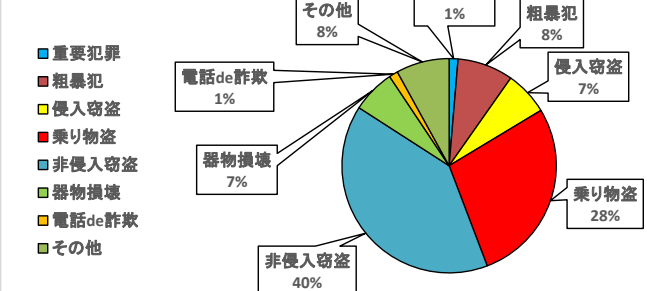

## ○乗り物盗

乗り物盗354件で前年同期比34件増加しており、特に自転車盗が75件増と急増しています。

6月中は自動車盗が2件発生し、いずれもキー抜きで完全施錠でした。自転車盗が48件発生し、半数以上が無施錠でした。

## ○非侵入窃盗（出入り自由な場所での窃盗）

非侵入窃盗は507件で前年同月比18件増加しており、車上ねらいが増加傾向にあります。

| 区分       | R5年中  | R6.6末 | R5.6末 | 比較  |
|----------|-------|-------|-------|-----|
| 総数       | 2,493 | 1,271 | 1,214 | 57  |
| 重要犯罪(※1) | 38    | 17    | 19    | -2  |
| 粗暴犯(※2)  | 172   | 107   | 91    | 16  |
| 窃盗犯      | 1,869 | 945   | 900   | 45  |
| 侵入窃盗     | 165   | 84    | 91    | -7  |
| 住宅対象     | 69    | 27    | 36    | -9  |
| その他      | 96    | 57    | 55    | 2   |
| 乗り物盗     | 771   | 354   | 320   | 34  |
| 自動車盗     | 64    | 22    | 36    | -14 |
| オートバイ盗   | 93    | 20    | 47    | -27 |
| 自転車盗     | 614   | 312   | 237   | 75  |
| 非侵入窃盗    | 933   | 507   | 489   | 18  |
| ひったくり    | 7     | 1     | 5     | -4  |
| 車上ねらい    | 114   | 62    | 58    | 4   |
| 部品ねらい    | 65    | 36    | 40    | -4  |
| 万引き      | 384   | 207   | 200   | 7   |
| その他      | 363   | 201   | 186   | 15  |
| 器物損壊     | 124   | 83    | 51    | 32  |
| 電話de詐欺   | 91    | 17    | 68    | -51 |
| その他      | 199   | 102   | 85    | 17  |

※1 重要犯罪～殺人、強盗、放火、不同意性交等、略取誘拐、不同意わいせつ

※2 粗暴犯～暴行、傷害、脅迫、恐喝等

発生割合(R6.6現在)

刑法犯認知件数の推移

|     | 1月  | 2月  | 3月  | 4月  | 5月  | 6月  | 7月  | 8月  | 9月  | 10月 | 11月 | 12月 | 6月末小計 | 合計    |
|-----|-----|-----|-----|-----|-----|-----|-----|-----|-----|-----|-----|-----|-------|-------|
| R4年 | 198 | 174 | 208 | 159 | 208 | 191 | 184 | 166 | 186 | 205 | 215 | 190 | 1,138 | 2,284 |
| R5年 | 163 | 194 | 233 | 175 | 245 | 204 | 245 | 230 | 221 | 231 | 192 | 160 | 1,214 | 2,493 |
| R6年 | 157 | 160 | 181 | 252 | 239 | 282 |     |     |     |     |     |     | 1,271 | 1,271 |