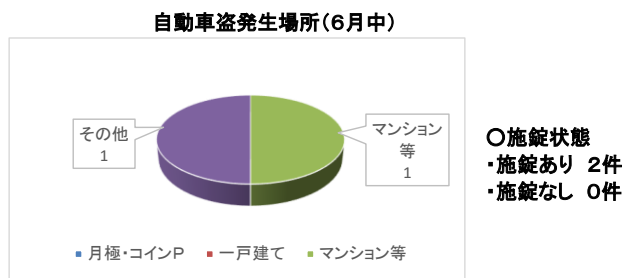

(3) 自動車盗

6月中は2件発生し、完全施錠の車が被害に遭っています。

車両の盗難を防ぐために、ハンドルロックやタイヤロックを活用したり、スマートキーの電波を狙われる被害もあることから、電波を遮断できるケースに入れたり、玄関付近に置かないなどの被害防止対策を講じましょう。