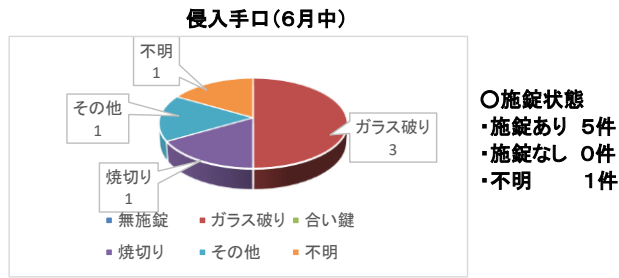

2 防犯対策

(1) 侵入窃盗 (住宅対象)

6月中は6件発生し、ガラスを割られる等の手口での被害が増加しています。

在宅時であっても出入口や窓の施錠を確実にし、施錠だけで防げない手口には、補助錠や防犯アラームなどのグッズが有効になりますので活用しましょう。