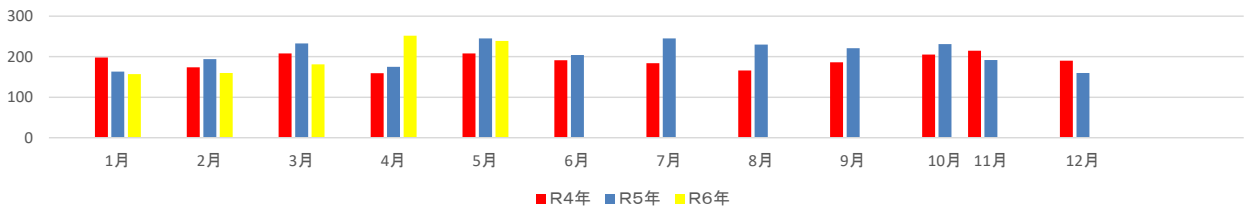

侵入窃盗は発生が67件となっており、個人宅、マンション、アパート等の対象が増加傾向です。

○乗り物盗

乗り物盗は全体で前年比28件増加となっており、特に自転車盗が71件増と急増しています。

5月中は自動車盗が2件発生し、全てがキー抜きで完全施錠でした。自転車盗が67件発生し施錠していないものが半数以上を占めます。

○非侵入窃盗（出入り自由な場所での窃盗）

5月末現在の発生件数は375件、昨年比31件減少していますが、車上ねらいが増加傾向にあります。

区分	R5年中	R6.5末	R5.5末	比較
総数	2,493	989	1010	-21
重要犯罪(※1)	38	12	13	-1
粗暴犯(※2)	172	81	73	8
窃盗犯	1,869	738	754	-16
侵入窃盗	165	67	80	-13
住宅対象	69	21	28	-7
その他	96	46	52	-6
乗り物盗	771	296	268	28
自動車盗	64	20	30	-10
オートバイ盗	93	12	45	-33
自転車盗	614	264	193	71
非侵入窃盗	933	375	406	-31
ひったくり	7	1	5	-4
車上ねらい	114	50	46	4
部品ねらい	65	31	26	5
万引き	384	169	173	-4
その他	363	124	156	-32
器物損壊	124	64	42	22
電話de詐欺	91	12	58	-46
その他	199	82	70	12

※1 重要犯罪～殺人、強盗、放火、不同意性交等、略取誘拐、不同意わいせつ

※2 粗暴犯～暴行、傷害、脅迫、恐喝等

発生の割合(R6.5現在)

刑法犯認知件数の推移

	1月	2月	3月	4月	5月	6月	7月	8月	9月	10月	11月	12月	5月末小計	合計
R4年	198	174	208	159	208	191	184	166	186	205	215	190	947	2,284
R5年	163	194	233	175	245	204	245	230	221	231	192	160	1,010	2,493
R6年	157	160	181	252	239								989	989