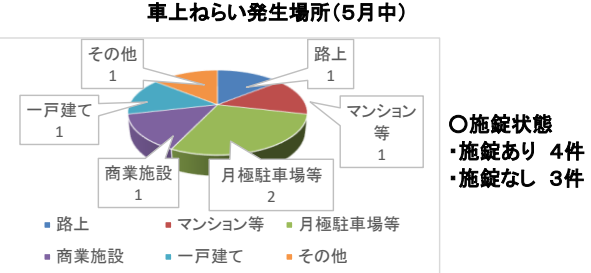

※1 重要犯罪～殺人、強盗、放火、不同意性交等、略取誘拐、不同意わいせつ

※2 粗暴犯～暴行、傷害、脅迫、恐喝等

発生の割合(R6.5現在)

刑法犯認知件数の推移

	1月	2月	3月	4月	5月	6月	7月	8月	9月	10月	11月	12月	5月末小計	合計
R4年	198	174	208	159	208	191	184	166	186	205	215	190	947	2,284
R5年	163	194	233	175	245	204	245	230	221	231	192	160	1,010	2,493
R6年	157	160	181	252	239								989	989

2 防犯対策

(1) 侵入窃盗 (住宅対象)

5月中は13件発生し、無施錠での被害が半数以上となっています。

ちょっとくらいなら施錠をしなくても大丈夫だろうと思わずに、外出する際は必ず施錠をすることはもちろんのこと、在宅時であっても出入口や窓の施錠を確実に行いましょう。

(2) 自転車盗

5月中は67件発生し、商業施設内での盗難被害が多く見られました。被害の半数以上は無施錠での被害となっています。

自宅に駐輪する際も、出先で駐輪する時も、必ず施錠をし、2つの鍵(ツーロック)で盗難被害を防ぎましょう。

(3) 自動車盗

5月中2件発生し、全てが完全施錠の車が被害に遭っています。被害車両の特徴は、マツダ、レクサスで、発生時間は夜間帯となっています。

車両の盗難を防ぐためには、物理的に車を動かさないようにハンドルロックやタイヤロックを活用し防犯対策をしましょう。

(4) 車上ねらい

5月中7件発生しました。車両を離れる時は車内に貴重品や現金を残さず、肌身離さず持ち歩きましょう。また、工具やゴルフバック等を車両内に放置することもやめましょう。駐車の際は、少しの時間でも必ず施錠して窓の閉め忘れにも気をつけましょう。