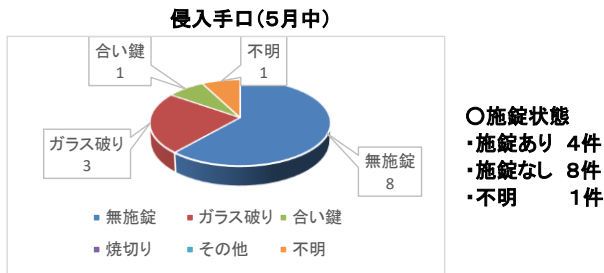

2 防犯対策

(1) 侵入窃盗 (住宅対象)

5月中は13件発生し、無施錠での被害が半数以上となっています。

ちょっとくらいなら施錠をしなくても大丈夫だろうと思わずに、外出する際は必ず施錠をすることはもちろんのこと、在宅時であっても出入口や窓の施錠を確実に行いましょう。