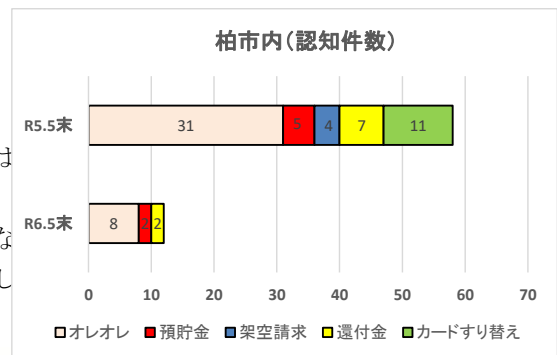

3 電話d e詐欺の状況

認知状況 (R6.5月末現在)

(1) 柏署管内発生状況

被害件数：12件 (前年同期比-46件)

被害額：約2,240万円 (前年同期比-約11,000万円)

(2) 特徴

柏警察署管内で5月中の発生は4件発生し、主な手口はオレオレ詐欺になります。

引き続き、留守番電話設定、迷惑電話対策機の設置などの防犯対策をして詐欺犯人と話さないための対策をしましょう。