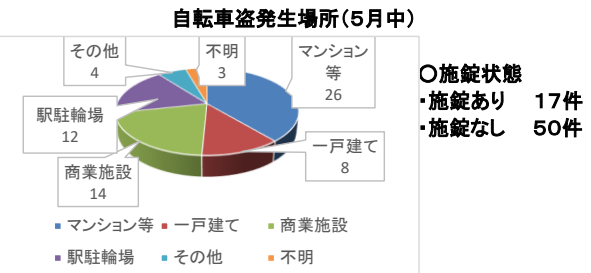

※1 重要犯罪～殺人、強盗、放火、不同意性交等、略取誘拐、不同意わいせつ

※2 粗暴犯～暴行、傷害、脅迫、恐喝等

発生の割合(R6.5現在)

刑法犯認知件数の推移

	1月	2月	3月	4月	5月	6月	7月	8月	9月	10月	11月	12月	5月末小計	合計
R4年	198	174	208	159	208	191	184	166	186	205	215	190	947	2,284
R5年	163	194	233	175	245	204	245	230	221	231	192	160	1,010	2,493
R6年	157	160	181	252	239								989	989

2 防犯対策

(1) 侵入窃盗 (住宅対象)

5月中は13件発生し、無施錠での被害が半数以上となっています。

ちょっとくらいなら施錠をしなくても大丈夫だろうと思わずに、外出する際は必ず施錠をすることはもちろんのこと、在宅時であっても出入口や窓の施錠を確実に行いましょう。

(2) 自転車盗

5月中は67件発生し、商業施設内での盗難被害が多く見られました。被害の半数以上は無施錠での被害となっています。

自宅に駐輪する際も、出先で駐輪する時も、必ず施錠をし、2つの鍵(ツーロック)で盗難被害を防ぎましょう。

(3) 自動車盗

5月中2件発生し、全てが完全施錠の車が被害に遭っています。被害車両の特徴は、マツダ、レクサスで、発生時間は夜間帯となっています。

車両の盗難を防ぐためには、物理的に車を動かさないようにハンドルロックやタイヤロックを活用し防犯対策をしましょう。

(4) 車上ねらい

5月中7件発生しました。車両を離れる時は車内に貴重品や現金を残さず、肌身離さず持ち歩きましょう。また、工具やゴルフバック等を車両内に放置することもやめましょう。駐車の際は、少しの時間でも必ず施錠して窓の閉め忘れにも気をつけましょう。