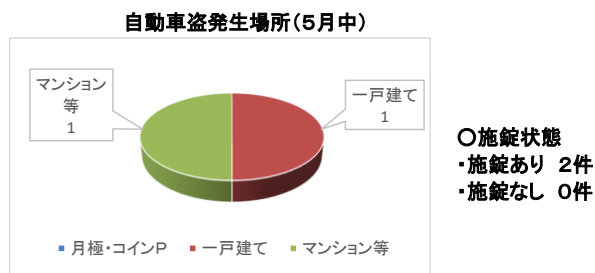

(3) 自動車盗

5月中2件発生し、全てが完全施錠の車が被害に遭っています。被害車両の特徴は、マツダ、レクサスで、発生時間は夜間帯となっています。

車両の盗難を防ぐためには、物理的に車を動かさないようにハンドルロックやタイヤロックを活用し防犯対策をしましょう。