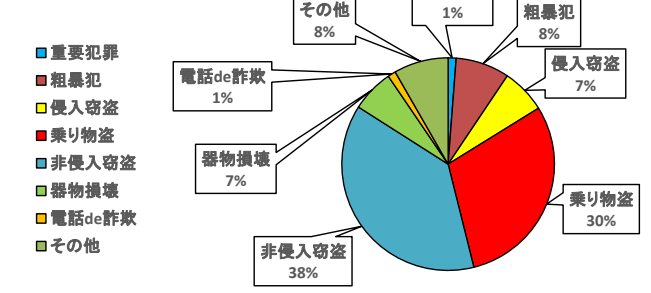

1 犯罪発生分析

【刑法犯認知件数】

令和6年5月末現在の刑法犯認知件数は989件と昨年より21件減少していますが、自転車盗被害が増加しています。

【重要犯罪・粗暴犯】

重要犯罪認知件数は12件で前年比1件の減少、暴行や傷害等粗暴犯は81件で前年比8件の増加です。

【窃盗犯】

当署の刑法犯認知件数989件の8割を窃盗犯が占め、自転車盗、車上ねらいが増加傾向です。

○侵入窃盗

侵入窃盗は発生が67件となっており、個人宅、マンション、アパート等の対象が増加傾向です。

○乗り物盗

乗り物盗は全体で前年比28件増加となっており、特に自転車盗が71件増と急増しています。

5月中は自動車盗が2件発生し、全てがキー抜きで完全施錠でした。自転車盗が67件発生し施錠していないものが半数以上を占めます。

○非侵入窃盗（出入り自由な場所での窃盗）

5月末現在の発生件数は375件、昨年比31件減少していますが、車上ねらいが増加傾向にあります。

区分	R5年中	R6.5末	R5.5末	比較
総数	2,493	989	1010	-21
重要犯罪(※1)	38	12	13	-1
粗暴犯(※2)	172	81	73	8
窃盗犯	1,869	738	754	-16
侵入窃盗	165	67	80	-13
住宅対象	69	21	28	-7
その他	96	46	52	-6
乗り物盗	771	296	268	28
自動車盗	64	20	30	-10
オートバイ盗	93	12	45	-33
自転車盗	614	264	193	71
非侵入窃盗	933	375	406	-31
ひったくり	7	1	5	-4
車上ねらい	114	50	46	4
部品ねらい	65	31	26	5
万引き	384	169	173	-4
その他	363	124	156	-32
器物損壊	124	64	42	22
電話de詐欺	91	12	58	-46
その他	199	82	70	12

※1 重要犯罪～殺人、強盗、放火、不同意性交等、略取誘拐、不同意わいせつ

※2 粗暴犯～暴行、傷害、脅迫、恐喝等

発生の割合(R6.5現在)

刑法犯認知件数の推移

	1月	2月	3月	4月	5月	6月	7月	8月	9月	10月	11月	12月	5月末小計	合計
R4年	198	174	208	159	208	191	184	166	186	205	215	190	947	2,284
R5年	163	194	233	175	245	204	245	230	221	231	192	160	1,010	2,493
R6年	157	160	181	252	239								989	989