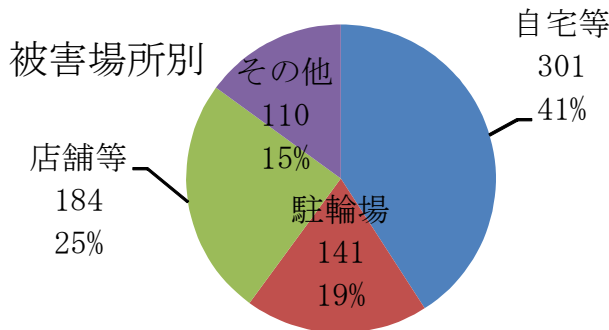

防犯インフォメーション

自転車盗に注意してください！

柏市内では、自転車盗が増加しています。

平成29年9月末現在の発生件数は736件です。

被害自転車の6割以上が無施錠、約4割が一軒家やマンション駐輪場などの自宅敷地内での被害です。

ほんの少しの心がけで被害を防ぐことができます

- ① 頑丈なワイヤー錠などを使用し、二重ロックにしましょう。
- ② 自宅敷地内やアパート・マンションの駐輪場でも油断せずに必ず施錠しましょう。
- ③ 少しだけ駐輪する場合でも必ず施錠しましょう。
「ちょっとだけだからいいや…」が危険です。