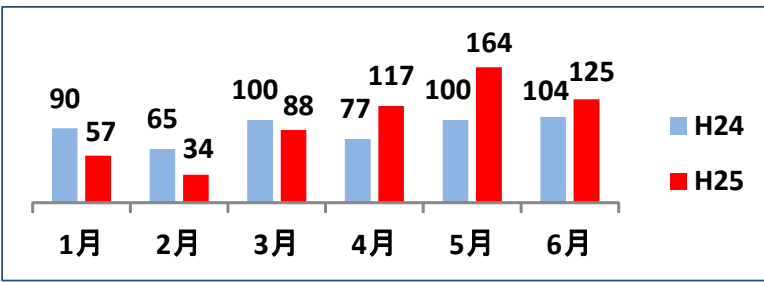

防犯インフォメーション

自転車盗に注意してください！

柏市内では自転車盗が増加しています。

平成25年6月末現在の発生件数は585件（前年比+49件）となっています。4月117件（前年比+40件）、5月164件（前年+64件）、6月125件（前年+21件）となっており、増加傾向にありますので、みなさん注意してください。

なお、全体の約40%が施錠されていたにもかかわらず盗まれています。

ほんの少しの心がけで被害を防ぐことができます